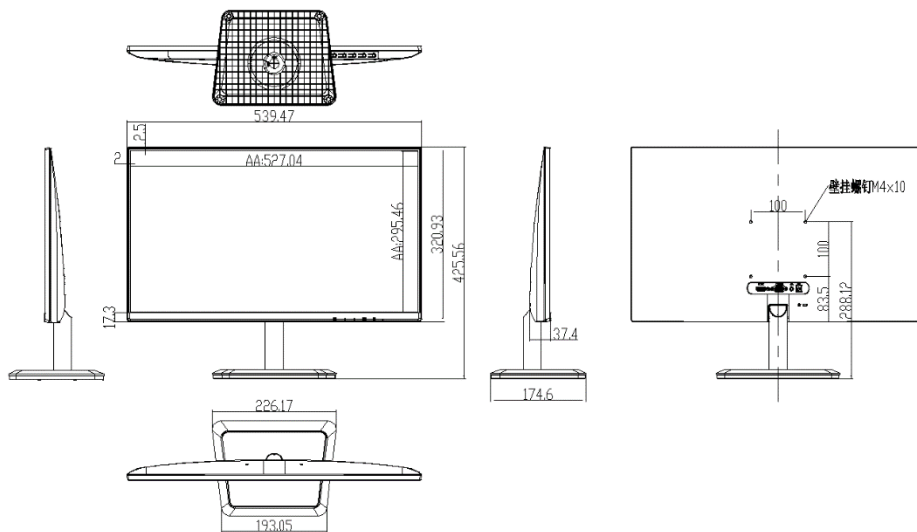

DS-D5024FQ-N 监控显示器

- 支持1920×1080 高清显示
- 178°/178°广视角
- 三边超窄边框，纤薄机身
- 护眼不闪屏，低蓝光设计
- HDMI+VGA双接口，丰富连接性和兼容性
- 采用 3D 降噪技术，图像鲜艳明亮，呈现真实细节
- 支持软件展频技术可降低 EMI 辐射
- 支持VESA壁挂

规格参数

	型号	DS-D5024FQ-N
显示参数	显示尺寸	23.8 inch
	屏幕可视区域	527.04 (H) mm × 296.46 (H) mm
	物理分辨率	1920 × 1080
	背光源类型	E-LED
	像素间距	0.2745 (H) mm × 0.2745 (V) mm
	亮度	250 cd/m ²
	可视角	178°(H)/178°(V)
	色深度	8 bit, 16.7 M
	对比度	3000 : 1
	响应时间	16 ms
	刷新率	60 Hz
	连续使用时间	7 × 16 H
	色域	72% NTSC
	表面处理	Haze 25%
接口参数	音视频输入接口	HDMI × 1, VGA × 1
	音视频输出接口	Audio-Out × 1
	数据传输接口	无
	控制接口	无
电源参数	电源	DC 19V 1.31A
	功耗	≤ 23 W
	待机功耗	≤ 0.3 W
运行环境	工作温度	0 °C ~ 40 °C
	工作湿度	10% ~ 85% RH(无冷凝水)
	存储温度	-20 °C ~ 60 °C
	存储湿度	5% ~ 95% RH(无冷凝水)
通用参数	外壳材料	塑料
	安装孔距	100 mm × 100 mm (4 - M4 × 10 mm)
	边框宽度	2.5 mm (上), 2.0 mm (左/右), 17.3 mm (下)
	产品尺寸	539.47 (W) mm × 320.93 (H) mm × 37.4 (D) mm (不含底座) 539.47 (W) mm × 425.56(H) mm × 174.6 (D) mm (含底座)
	包装尺寸	602 (W) mm × 490(H) mm × 116 (D) mm
	净重	2.97 kg
	毛重	4.02 kg
	装箱清单	监控显示器 × 1, 适配器 × 1, 底座支架 × 1, 用户手册(含合格证、保修卡、限制物质表) × 1, HDMI线 × 1
备注说明	*出货默认带底座; *本资料中的产品外观以及参数可能与实际产品存在差异, 请以实物为准或咨询当地销售人员。	

▪ 订货型号

DS-D5024FQ-N

▪ 物理接口

接口	说明	接口	说明
DC 19V	直流输入	HDMI	HDMI 信号输入
D-SUB	VGA 信号输入	Audio-Out	3.5 mm 音频输出

▪ 外形尺寸

- 配件
- 推荐购买

支架-常规壁挂支架-
1432-WA1/Q-TY