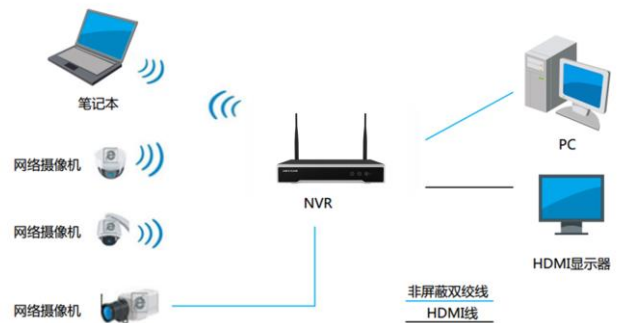

DS-7800N-F1/W

NVR

产品简介:

DS-7800N-F1/W 系列为海康威视自主研发的具有有线和无线连接的 NVR (Network Video Recorder) 产品。不仅具备传统 NVR 的所有功能,还加入了路由模块,可以替代无线路由器工作。采用无线传输方式,能够显著的降低客户的布线安装成本。具有更强的 WIFI 传输性能,支持有线、无线隔离和桥接, WIFI 配置简化,易用性提升。支持 Smart265, 同等图像码率更低。

DS-7800N-F1/W 系列 WIFI 网络硬盘录像机可广泛应用于金融、公安、部队、电信、交通、电力、教育、水利等领域的安全防范。

订货型号:

DS-7804N-F1/W

DS-7808N-F1/W

功能特性:

- 可接驳符合 ONVIF、RTSP 标准及众多主流厂商的网络摄像机
- 支持萤石云服务,可一键配置上网
- 支持 H.265、H.264 编码前端自适应接入
- 支持 IPC 集中管理,包括 IPC 参数配置、信息的导入/导出、升级等功能
- 支持 1 个 HDMI 和 1 个 VGA 同源输出,支持 1080P 高清分辨率输出
- 便捷的 UI 操作界面,支持一键开启录像功能
- 支持海康 SMARTIPC 越界、区域入侵智能侦测接入与联动,支持回放及备份功能,有效提高录像检索与回放效率
- 支持即时回放功能,在预览画面下对指定通道的当前录像进行回放,并且不影响其他通道预览
- 支持最大 4/8 路同步回放及多路同步回放
- 支持标签定义、查询、回放录像文件
- 支持重要录像文件加锁保护功能
- 支持 1 个 SATA 接口
- 支持网络检测(网络流量监控、网络抓包、网络通畅)功能
- 支持无线 Wi-Fi 功能,具备 Wi-Fi 功能的网络摄像机可通过无线 Wi-Fi 直接与 NVR 连接,有效减少用户实际安装过程中遇到的困难
- 支持手机、笔记本等移动终端通过无线接入访问设备,最多支持接入 16 个终端

物理接口:

编号	说明
1	天线连接处
2	电源输入
3	音频输出
4	VGA 接口
5	HDMI 高清输出
6	LAN 以太网口
7	USB 接口
8	接地端

典型应用:

技术参数:

订货型号	DS-7804N-F1/W	DS-7808N-F1/W
视音频输入		
网络视频输入	4 路	8 路
网络视频带宽 (输入/输出)	50 Mbps/40 Mbps	
视音频输出		
HDMI 输出	1 路, 分辨率: 1920×1080/60Hz, 1280×1024/60Hz, 1280×720/60Hz, 1024×768/60Hz, 1024×768/60Hz	
VGA 输出	1 路, 与 HDMI 同源, 分辨率: 1920×1080/60Hz, 1280×1024/60Hz, 1280×720/60Hz, 1024×768/60Hz, 1024×768/60Hz	
音频输出	1 路, RCA 接口 (线性电平, 阻抗: 1kΩ)	
录像管理		
录像模式	手动录像、定时录像、移动侦测录像、报警录像、动测或报警录像、动测和报警录像	
回放模式	即时回放、常规回放、事件回放、标签回放、外部文件回放	
备份模式	常规备份、事件备份	
网络管理		
网络协议	IPv6、UPnP (即插即用)、NTP (网络校时)、SADP (自动搜索 IP 地址)、萤石 (动态域名解析)、SMTP (邮件服务) 等	
视音频编解码参数		
视频解码格式	H264, Smart264, H265, Smart265	
录像分辨率	4M/3M/1080P/1.3M/720P	
同步回放	4 路	8 路
无线		
频段	2.4 GHz	
天线架构	2*2MIMO	
传输速率	144Mbps	
传输标准	IEEE 802.11b/g/n	
视音频解码		
解码能力	2 个 1080P	
硬盘驱动器		
类型	1 个 SATA 接口	
最大容量	支持容量最大 6 TB 的硬盘	
外部接口		
网络接口	1 个, RJ45 10M/100M 自适应以太网口	
USB 接口	2 个 USB 2.0 (均位于后面板)	