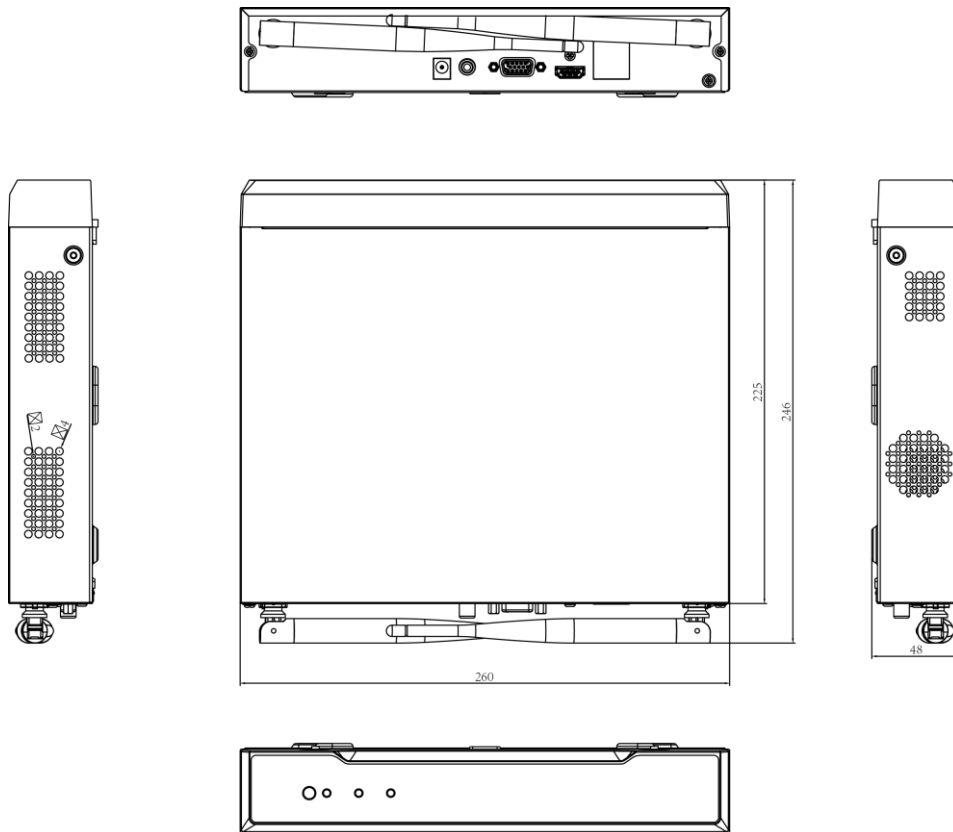

其他

电源	DC 12V
功耗（不含硬盘）	≤12W
工作温度	-10℃～+55℃
工作湿度	10%～90%
尺寸	265mm（宽）×225mm（深）×48mm（高）
重量（不含硬盘）	≤1Kg

尺寸图

scale/1:1;Unit/mm