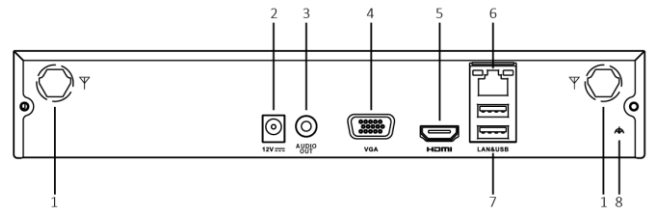

DS-7800N-F1/W 系列 WIFI 网络硬盘录像机可广泛应用于金融、公安、部队、电信、交通、电力、教育、水利等领域的安全防范。

订货型号:

DS-7804N-F1/W

DS-7808N-F1/W

功能特性:

- 可接驳符合 ONVIF、RTSP 标准及众多主流厂商的网络摄像机
- 支持萤石云服务,可一键配置上网
- 支持 H.265、H.264 编码前端自适应接入
- 支持 IPC 集中管理,包括 IPC 参数配置、信息的导入/导出、升级等功能
- 支持 1 个 HDMI 和 1 个 VGA 同源输出,支持 1080P 高清分辨率输出
- 便捷的 UI 操作界面,支持一键开启录像功能
- 支持海康 SMARTIPC 越界、区域入侵智能侦测接入与联动,支持回放及备份功能,有效提高录像检索与回放效率
- 支持即时回放功能,在预览画面下对指定通道的当前录像进行回放,并且不影响其他通道预览
- 支持最大 4/8 路同步回放及多路同步回放
- 支持标签定义、查询、回放录像文件
- 支持重要录像文件加锁保护功能
- 支持 1 个 SATA 接口
- 支持网络检测(网络流量监控、网络抓包、网络通畅)功能
- 支持无线 Wi-Fi 功能,具备 Wi-Fi 功能的网络摄像机可通过无线 Wi-Fi 直接与 NVR 连接,有效减少用户实际安装过程中遇到的困难
- 支持手机、笔记本等移动终端通过无线接入访问设备,最多支持接入 16 个终端

物理接口:

编号	说明
1	天线连接处
2	电源输入
3	音频输出
4	VGA 接口
5	HDMI 高清输出
6	LAN 以太网口
7	USB 接口
8	接地端

典型应用:

技术参数:

订货型号	DS-7804N-F1/W	DS-7808N-F1/W
视音频输入		
网络视频输入	4 路	8 路
网络视频带宽 (输入/输出)	50 Mbps/40 Mbps	
视音频输出		
HDMI 输出	1 路, 分辨率: 1920×1080/60Hz, 1280×1024/60Hz, 1280×720/60Hz, 1024×768/60Hz, 1024×768/60Hz	
VGA 输出	1 路, 与 HDMI 同源, 分辨率: 1920×1080/60Hz, 1280×1024/60Hz, 1280×720/60Hz, 1024×768/60Hz, 1024×768/60Hz	
音频输出	1 路, RCA 接口 (线性电平, 阻抗: 1kΩ)	
录像管理		
录像模式	手动录像、定时录像、移动侦测录像、报警录像、动测或报警录像、动测和报警录像	
回放模式	即时回放、常规回放、事件回放、标签回放、外部文件回放	
备份模式	常规备份、事件备份	
网络管理		
网络协议	IPv6、UPnP (即插即用)、NTP (网络校时)、SADP (自动搜索 IP 地址)、萤石 (动态域名解析)、SMTP (邮件服务) 等	
视音频编解码参数		
视频解码格式	H264, Smart264, H265, Smart265	
录像分辨率	4M/3M/1080P/1.3M/720P	
同步回放	4 路	8 路
无线		
频段	2.4 GHz	
天线架构	2*2MIMO	
传输速率	144Mbps	
传输标准	IEEE 802.11b/g/n	
视音频解码		
解码能力	2 个 1080P	
硬盘驱动器		
类型	1 个 SATA 接口	
最大容量	支持容量最大 6 TB 的硬盘	
外部接口		
网络接口	1 个, RJ45 10M/100M 自适应以太网口	
USB 接口	2 个 USB 2.0 (均位于后面板)	