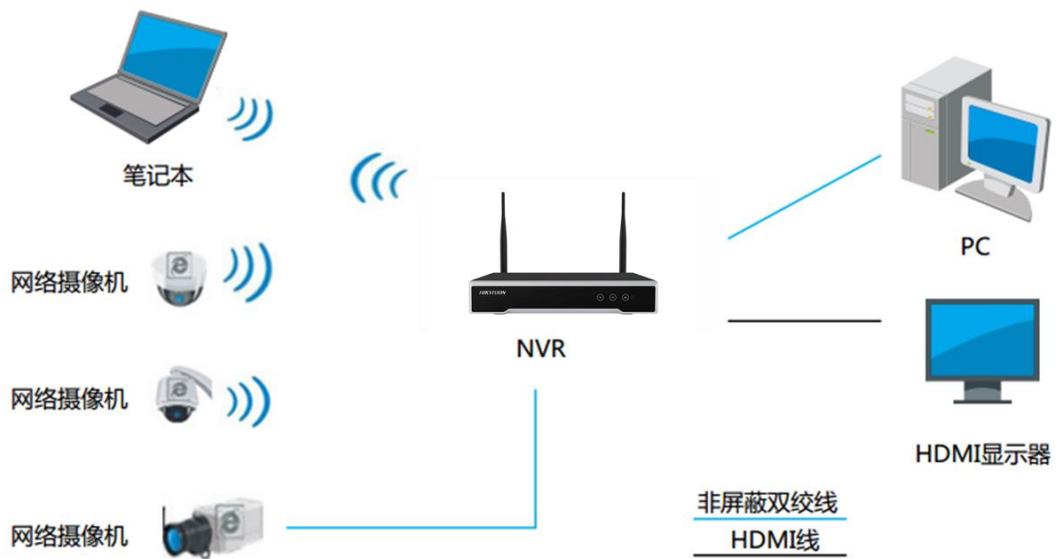

· 物理接口

编号	说明	编号	说明
1	天线连接处	5	HDMI高清输出接口
2	电源输入	6	LAN以太网口
3	音频输出	7	USB接口
4	VGA输出接口	8	接地端

· 外形尺寸