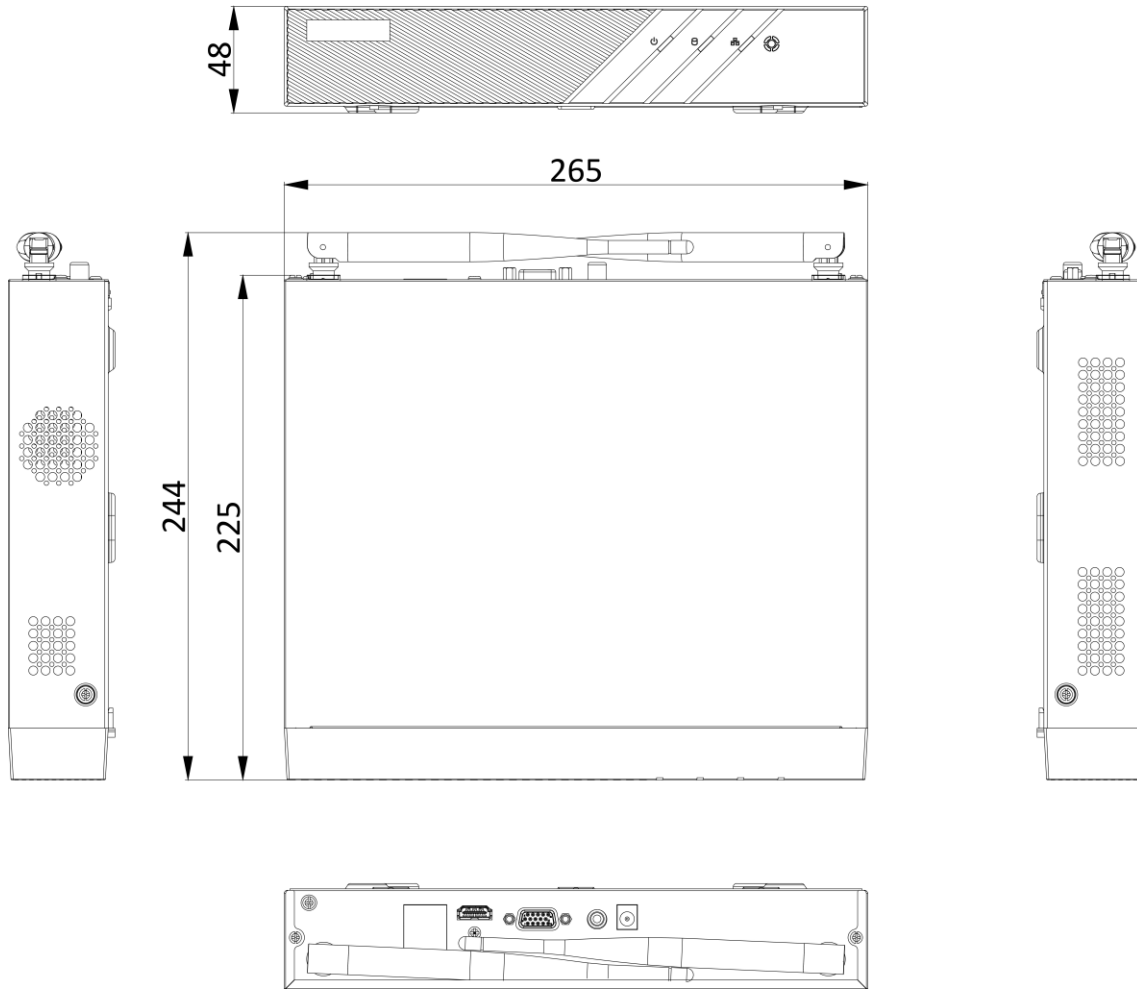

典型应用

· 物理接口

编号	说明	编号	说明
1	天线连接处	5	HDMI高清输出接口
2	电源输入	6	LAN以太网口
3	音频输出	7	USB接口
4	VGA输出接口	8	接地端

· 外形尺寸

scale/1:1;Unit/mm

▪ 订货型号

DS-1104WB

DS-1108WB