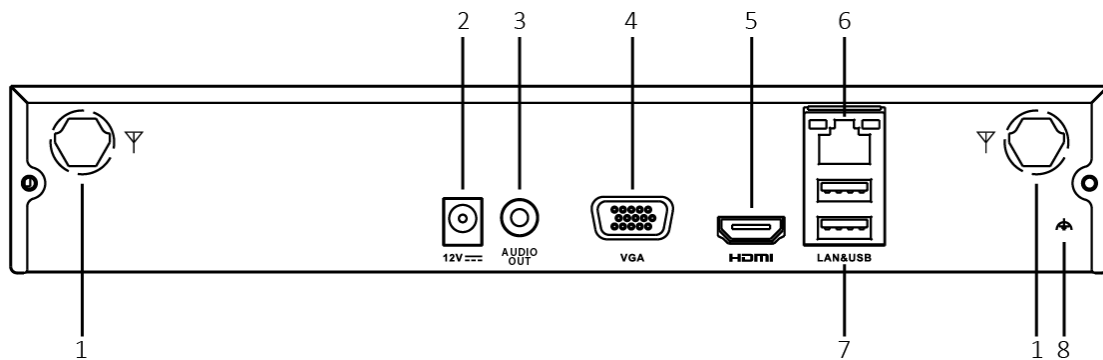

- 支持标签定义、查询、回放录像文件；
- 支持重要录像文件加锁保护功能；
- 支持网络检测（网络流量监控、网络抓包、网络通畅）功能。

规格参数

产品型号	DS-1104WB	DS-1108WB	DS-7804NB-K1/W	DS-7808NB-K1/W
系统参数				
视频接入路数	4	8	4	8
网络输入带宽	50M			
网络输出带宽	40M			
录像分辨率	4MP/3MP/1080p/UXGA/720p/VGA/4CIF/DCIF/2CIF/CIF/QCIF			
视频参数				
HDMI输出	1024×768/60Hz , 1280×720/60Hz , 1280×1024/60Hz , 1920×1080/60Hz			
VGA输出	1024×768/60Hz , 1280×720/60Hz , 1280×1024/60Hz , 1920×1080/60Hz			
视频解码格式	H.265,H.264,Smart265,Smart264			
解码能力	4路 1080p 25帧 (支持4*4MP*12帧)			
同步回放	4	8	4	8
音频参数				
音频输出	1路, RCA接口 (线性电平, 阻抗: 1KΩ)			
语音对讲输入	不支持			
硬盘管理				
盘位	1个SATA接口			
录像管理				
回放模式	常规/智能回放, 事件回放, 标签回放, 外部文件回放			
网络管理				
网络协议	IPv4, HTTP, UPnP, NTP, SADP, DDNS			
外部接口				
网络接口	1个, RJ45 10M/100M自适应以太网口			
USB接口	2个USB 2.0 (后置)			
无线传输				
频段	2.4GHz			
天线架构	2*2MIMO (外置双天线)			
传输速率	300Mbps			
传输标准协议	IEEE 802.11b/g/n			
一般规范				
电源	DC 12V 24W			
功耗 (不含硬盘)	≤10W (不含硬盘)			
工作温度	-10C° ~ +55C°			
工作湿度	10% ~ 90%			
机箱	1U 260机箱			
尺寸	265mm(宽)x244mm(深)x48mm(高)			
重量 (不含硬盘)	≤ 1 kg (2.2 lb)			

典型应用

· 物理接口

编号	说明	编号	说明
1	天线连接处	5	HDMI高清输出接口
2	电源输入	6	LAN以太网口
3	音频输出	7	USB接口
4	VGA输出接口	8	接地端

· 外形尺寸

scale/1:1;Unit/mm

▪ 订货型号

DS-1104WB

DS-1108WB