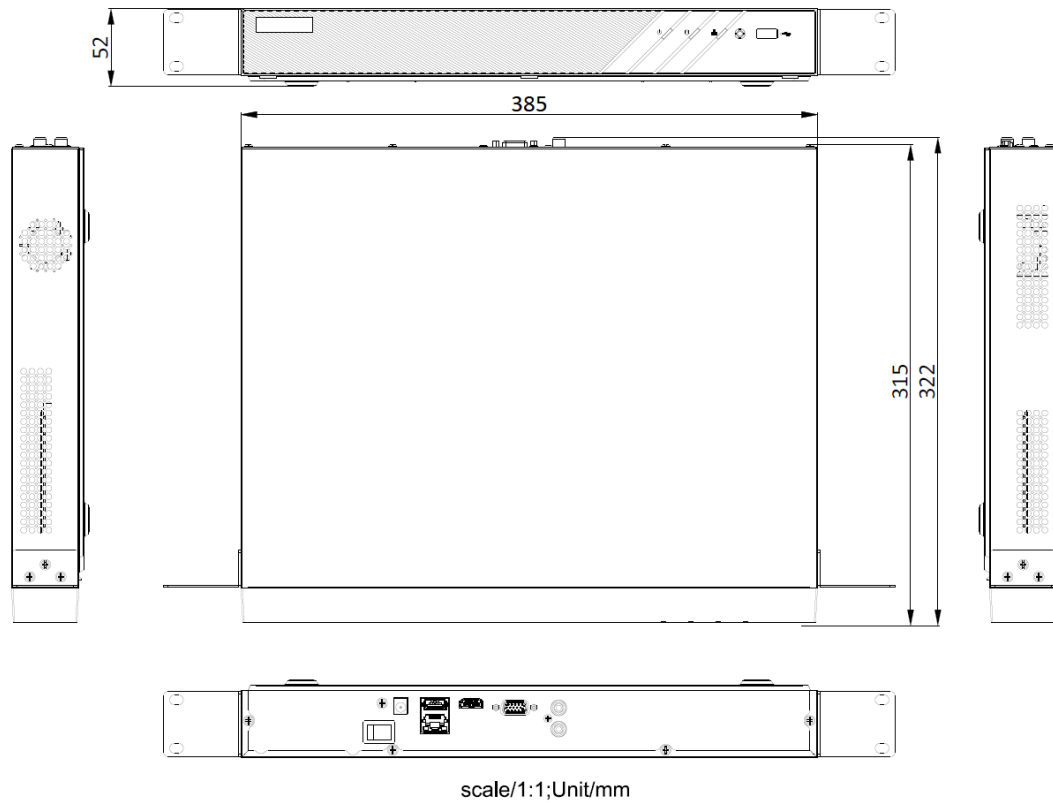

规格参数

型号		DS-7808N-R2	DS-7816N-R2	DS-7832N-R2
系统参数	视频接入路数	8	16	32
	网络输入带宽	80Mbps	160Mbps	256Mbps
	网络输出带宽	160Mps		
	录像分辨率	8MP/7MP/6MP/5MP/4MP/3MP/1080p/UXGA/720p/VGA/4CIF/DCIF/2CIF/CIF/QCIF		
视频参数	视频输出	1路HDMI,VGA		
	HDMI输出	4K (3840*2160) /30Hz, 2K (2560*1440) /60Hz, 1920*1080/60Hz, 1600*1200/60Hz, 1280*1024/60Hz, 1280*720/60Hz, 1024*768/60Hz		
	VGA输出	和HDMI同源, 1920*1080/60Hz, 1600*1200/60Hz, 1280*1024/60Hz, 1280*720/60Hz, 1024*768/60Hz		
	视频解码格式	H.265,Smart265,H.264,Smart264		
	解码能力	8*1080P		
	同步回放	8	16	16
音频参数	音频解码格式	G.711ulaw,G.711alaw,G.722,G.726,AAC		
	音频输出	1路, RCA接口 (线性电平, 阻抗: 1kΩ)		
	语音对讲输入	1个, RCA接口 (电平: 2.0Vp-p, 阻抗: 1kΩ)		
硬盘管理	盘位	2个SATA接口		
	单盘容量	最大支持8TB		
录像管理	录像/抓图模式	手动录像、定时录像、事件录像、移动侦测录像、报警录像、动测或报警录像、动测且报警录像		
	回放模式	即时回放、常规回放、事件回放、标签回放、智能回放、外部文件回放、日志回放		
	备份模式	常规备份、事件备份、录像剪辑备份		
网络管理	网络协议	IPv6、UPnP (即插即用)、NTP (网络校时)、SADP (设备网络搜索)、PPPoE (拨号上网)、DHCP (自动获取IP 地址)		
外部接口	网络接口	1个, RJ45 10M/100M/1000M自适应以太网口		
	USB接口	1个USB2.0后置, 1个USB3.0后置		
一般规范	电源规格	DC 12V 40W		
	功耗 (不含硬盘)	≤15W		
	工作温度	-10°C ~ +55°C		
	工作湿度	10%--90%		
	机箱	1U 380机箱		
	尺寸	385mm (宽) × 315mm (深) × 52mm (高)		
	重量 (不含硬盘)	≤1kg		

▪ 物理接口

▪ 外形尺寸

▪ 订货型号

DS-7808N-R2(标配),DS-7816N-R2(标配),DS-7832N-R2(标配)