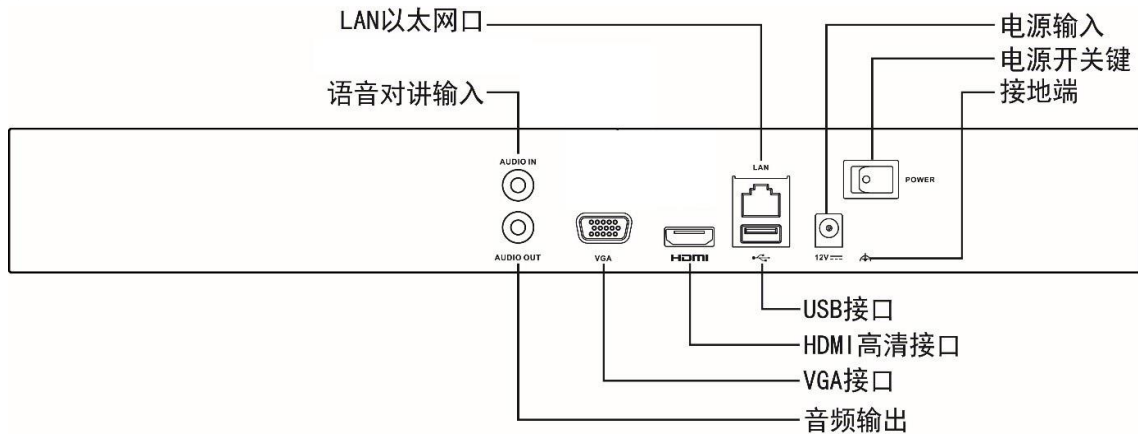

▪ 物理接口

▪ 外形尺寸

▪ 订货型号

DS-7808N-R2(标配),DS-7816N-R2(标配),DS-7832N-R2(标配)