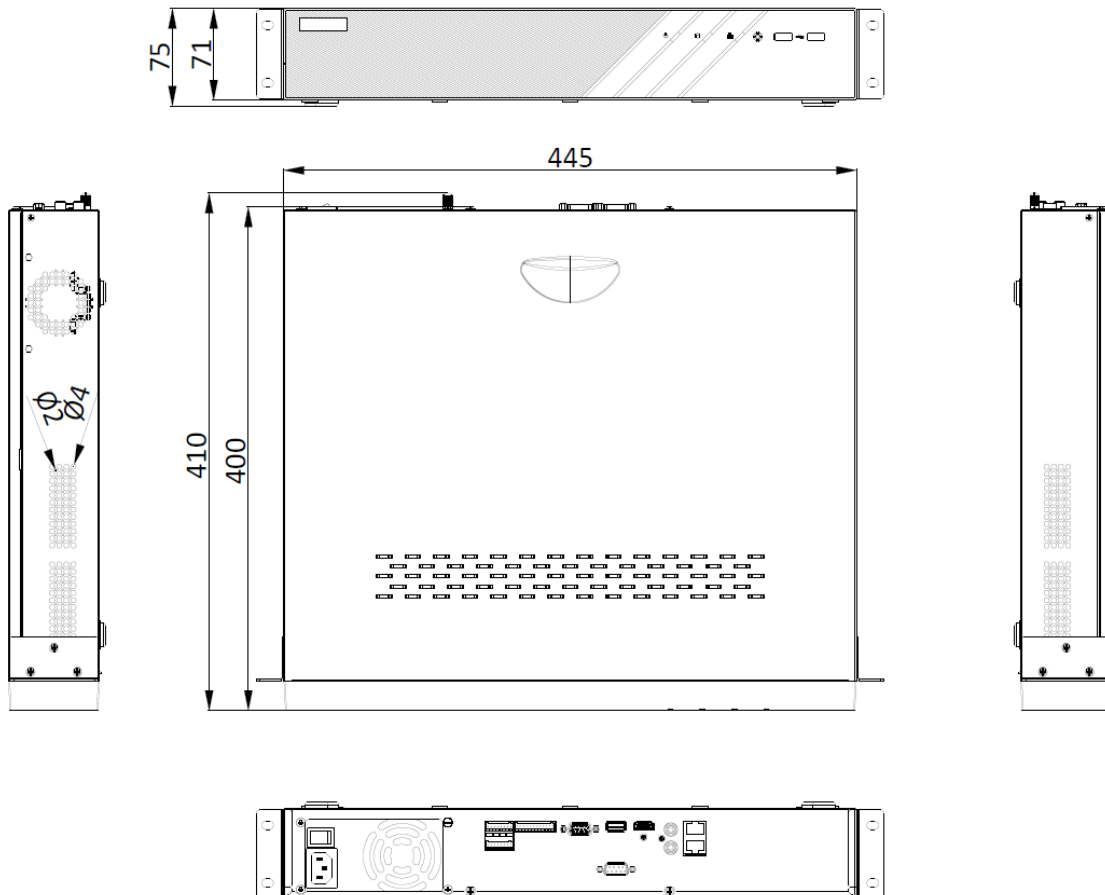

规格参数

型号		DS-7908N-R4	DS-7916N-R4	DS-7932N-R4
系统参数	视频接入路数	8	16	32
	网络输入带宽	80Mbps	160Mbps	256Mbps
	网络输出带宽	160Mps		
	录像分辨率	8MP/7MP/6MP/5MP/4MP/3MP/1080p/UXGA/720p/VGA/4CIF/DCIF/2CIF/CIF/QCIF		
视频参数	视频输出	1路HDMI,VGA		
	HDMI输出	4K (3840*2160) /30Hz, 2K (2560*1440) /60Hz, 1920*1080/60Hz, 1600*1200/60Hz, 1280*1024/60Hz, 1280*720/60Hz, 1024*768/60Hz		
	VGA输出	和HDMI同源, 1920*1080/60Hz, 1600*1200/60Hz, 1280*1024/60Hz, 1280*720/60Hz, 1024*768/60Hz		
	视频解码格式	H.265,Smart265,H.264,Smart264		
	解码能力	8*1080P		
	同步回放	8	16	16
音频参数	音频解码格式	G.711ulaw,G.711alaw,G.722,G.726,AAC		
	音频输出	1路, RCA接口 (线性电平, 阻抗: 1kΩ)		
	语音对讲输入	1个, RCA接口 (电平: 2.0Vp-p, 阻抗: 1kΩ)		
硬盘管理	盘位	4个SATA接口		
	单盘容量	最大支持8TB		
录像管理	录像/抓图模式	手动录像、定时录像、事件录像、移动侦测录像、报警录像、动测或报警录像、动测且报警录像		
	回放模式	即时回放、常规回放、事件回放、标签回放、智能回放、外部文件回放、日志回放		
	备份模式	常规备份、事件备份、录像剪辑备份		
网络管理	网络协议	IPv6、UPnP (即插即用)、NTP (网络校时)、SADP (设备网络搜索)、PPPoE (拨号上网)、DHCP (自动获取IP 地址)		
外部接口	网络接口	2个, RJ45 10M/100M/1000M自适应以太网口		
	串行接口	1个, RS-485半双工串行接口 1个, 标准RS-232串行接口		
	USB接口	2个USB 2.0 (前置), 1个USB 3.0 (后置)		
	报警输入	16		
	报警输出	4		
一般规范	电源规格	AC 220V 80W		
	功耗 (不含硬盘)	≤20W		
	工作温度	-10°C ~ +55°C		
	工作湿度	10%--90%		
	机箱	1.5U机箱		
	尺寸	445mm (宽) × 400mm (深) × 71mm (高)		
	重量 (不含硬盘)	≤5kg		

▪ 物理接口

▪ 外形尺寸

scale/1:1;Unit/mm

▪ 订货型号

DS-7908N-R4(标配),DS-7916N-R4(标配),DS-7932N-R4(标配)