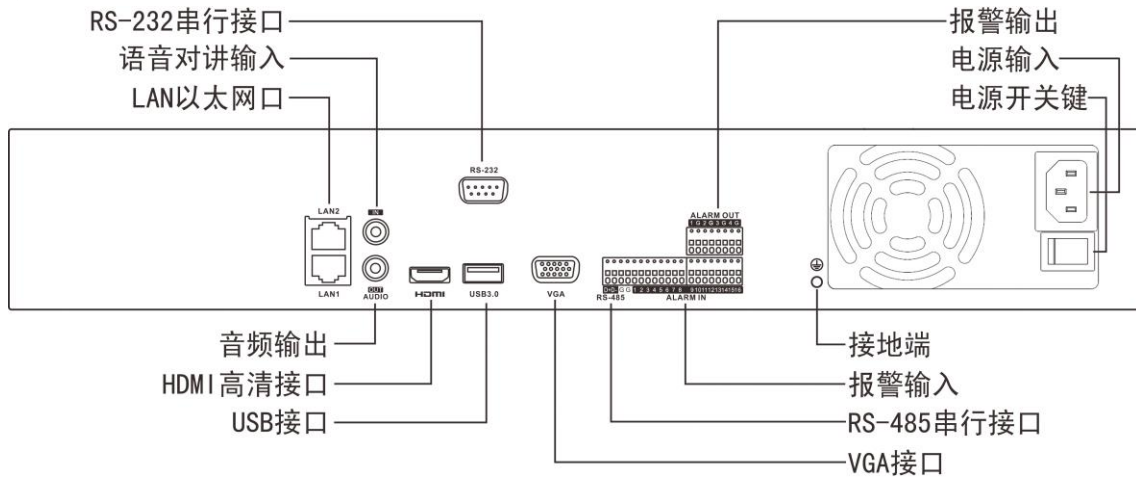

DS-7900N-R4 网络硬盘录像机

▪ 产品简介

该系列为海康威视自主研发的全新NVR（Network Video Recoder）产品，支持网络视频接入。采用了多项IT高新技术，如视音频编解码技术、嵌入式系统技术、存储技术、网络技术和智能技术等。既可作为NVR进行本地独立工作，也可联网组成一个强大的安全防范系统。该系列网络硬盘录像机可广泛应用于酒店、家庭、超市、商铺等领域的安全防范。

▪ 功能特性

- 可接驳符合ONVIF、RTSP标准的众多主流厂商网络摄像机；
- 支持H.265高效视频编码码流，支持H.265、H.264IP设备混合接入；
- 支持8路1080P解码，解码性能强劲；
- 最大支持800万像素高清网络视频的预览、存储与回放；
- 支持HDMI与VGA同源输出，HDMI支持4K超高清显示输出，VGA支持高清1080p显示输出；
- 支持4个SATA接口，最大支持满配8T硬盘；
- 支持IP设备集中管理，包括IP设备参数配置、信息的导入/导出和升级等功能；
- 支持最大8/16/16路同步回放和多路同步倒放；
- 支持智能搜索、回放及备份功能，有效提高录像检索与回放效率；
- 支持萤石云服务，可实现手机远程预览回放；
- 支持萤石、Ehome以及GB28181协议，轻松实现平台接入。

规格参数

型号		DS-7908N-R4	DS-7916N-R4	DS-7932N-R4
系统参数	视频接入路数	8	16	32
	网络输入带宽	80Mbps	160Mbps	256Mbps
	网络输出带宽	160Mps		
	录像分辨率	8MP/7MP/6MP/5MP/4MP/3MP/1080p/UXGA/720p/VGA/4CIF/DCIF/2CIF/CIF/QCIF		
视频参数	视频输出	1路HDMI,VGA		
	HDMI输出	4K (3840*2160) /30Hz, 2K (2560*1440) /60Hz, 1920*1080/60Hz, 1600*1200/60Hz, 1280*1024/60Hz, 1280*720/60Hz, 1024*768/60Hz		
	VGA输出	和HDMI同源, 1920*1080/60Hz, 1600*1200/60Hz, 1280*1024/60Hz, 1280*720/60Hz, 1024*768/60Hz		
	视频解码格式	H.265,Smart265,H.264,Smart264		
	解码能力	8*1080P		
	同步回放	8	16	16
音频参数	音频解码格式	G.711ulaw,G.711alaw,G.722,G.726,AAC		
	音频输出	1路, RCA接口 (线性电平, 阻抗: 1kΩ)		
	语音对讲输入	1个, RCA接口 (电平: 2.0Vp-p, 阻抗: 1kΩ)		
硬盘管理	盘位	4个SATA接口		
	单盘容量	最大支持8TB		
录像管理	录像/抓图模式	手动录像、定时录像、事件录像、移动侦测录像、报警录像、动测或报警录像、动测且报警录像		
	回放模式	即时回放、常规回放、事件回放、标签回放、智能回放、外部文件回放、日志回放		
	备份模式	常规备份、事件备份、录像剪辑备份		
网络管理	网络协议	IPv6、UPnP (即插即用)、NTP (网络校时)、SADP (设备网络搜索)、PPPoE (拨号上网)、DHCP (自动获取IP 地址)		
外部接口	网络接口	2个, RJ45 10M/100M/1000M自适应以太网口		
	串行接口	1个, RS-485半双工串行接口 1个, 标准RS-232串行接口		
	USB接口	2个USB 2.0 (前置), 1个USB 3.0 (后置)		
	报警输入	16		
	报警输出	4		
一般规范	电源规格	AC 220V 80W		
	功耗 (不含硬盘)	≤20W		
	工作温度	-10°C ~ +55°C		
	工作湿度	10%--90%		
	机箱	1.5U机箱		
	尺寸	445mm (宽) × 400mm (深) × 71mm (高)		
	重量 (不含硬盘)	≤5kg		

▪ 物理接口

▪ 外形尺寸

scale/1:1;Unit/mm

▪ 订货型号

DS-7908N-R4(标配),DS-7916N-R4(标配),DS-7932N-R4(标配)