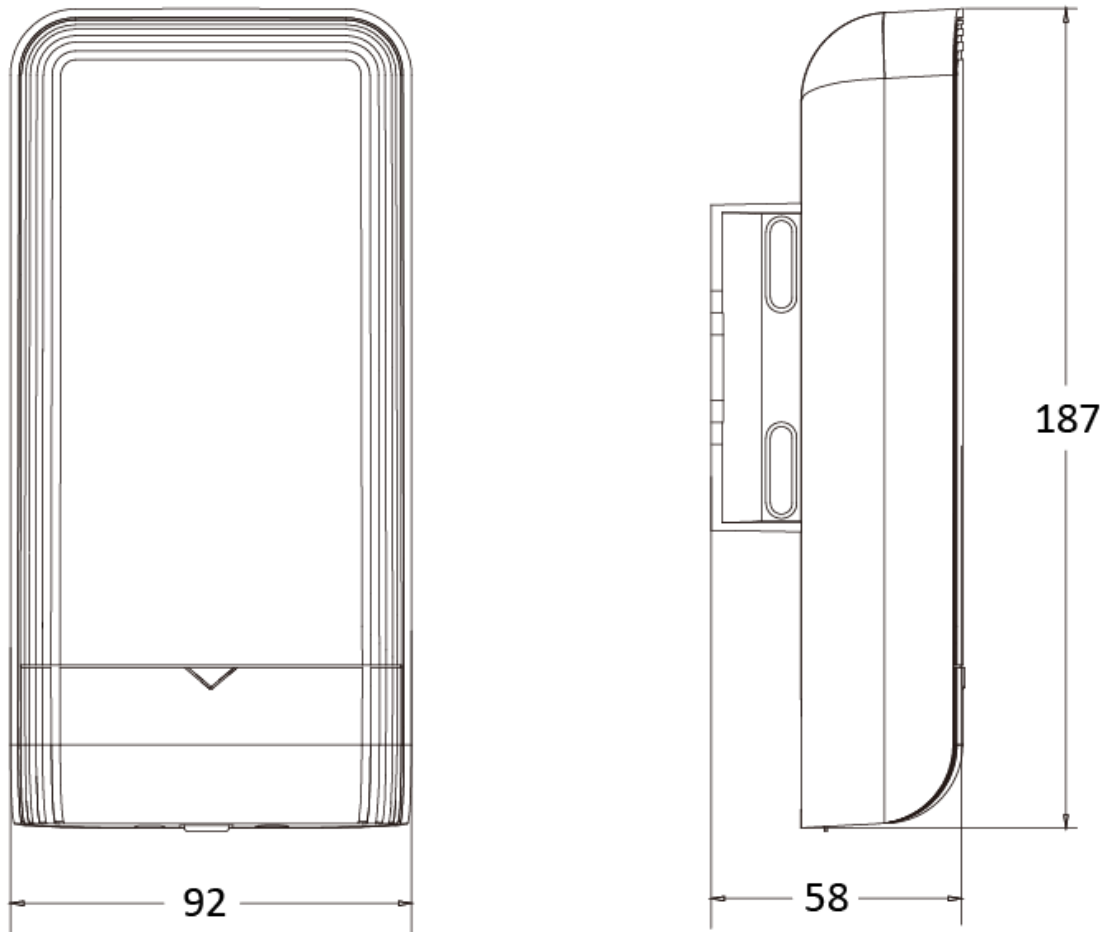

DS-3WF01S-5ACE/G

1公里5 GHz千兆口通用无线网桥

1公里5 GHz拨码网桥,是用于1公里内的无线传输设备。
网桥使用拨码配对,支持点对点 and 点对多点传输。

- 全千兆网口
- 支持TDMA
- 拨码快速配对
- 频段自动优选,抗干扰
- 传输稳定不卡顿
- 点对点,点对多点
- iVMS-4200 统一管理
- 海康云管App 统一管理

规格参数

型号		DS-3WF01S-5ACE/G
无线参数	无线标准	IEEE 802.11a/n/ac (2 × 2 MIMO 866 Mbps)
	工作频段	5150 MHz ~ 5350 MHz , 5725 MHz ~ 5850 MHz
	天线角度	半功率波束宽度 : 35° ± 5°
	接收灵敏度	-58 ± 2 dBm@AC80 -MCS9 ; -84 ± 2 dBm@AC80 -MCS0
	最大空口传输速率	≤ 866 Mbps
	配对方式	拨码/Web
功能	网络协议	NTP (网络校时) ,SADP (自动搜索 IP 地址) ,HTTPS (Web管理) ,SSH (调试)
功能特性	LED指示灯	PWR电源指示灯,LAN口指示灯,信号强度指示灯
传输性能	产品类别	通用网桥
	无线传输距离	1 km
	带机量	一个中心端带20路2M码流IPC
	组网方式	点对点, 点对多点 (建议最大一点对四点)
接口	网络接口类型	2个RJ45 ,10/100/1000 Mbps自适应
电源	电源输入	12 VDC, 1 A
软件功能	信道宽度	20/40/80 MHz
	工作场景	中心端/摄像机端
	安全模式	WPA2-PSK
	安全机制	隐藏无线网络名称
	网络模式	桥接
	管理方式	Web , 客户端、App
	系统日志	Syslog , 控制台信息
	Firmware更新	Web 、 客户端和App更新
通用	外形尺寸 (宽 × 深 × 高) (mm)	92 mm × 58 mm × 187 mm
	重量	300 g以内 (仅设备本身)
	包装尺寸	132 mm × 91 mm × 228 mm
	装箱清单	网桥 × 1 , 12 VDC 1 A电源适配器 × 1 , 千兆非标准PoE注入器 × 1 , 扎带 × 2 , 快速入门指南 × 1
	工作温度	-30°C~70°C
	工作湿度	5% RH ~ 95% RH 不凝结
	存储温度	-40°C~80°C
	存储湿度	5% RH ~ 95% RH 不凝结
	安装方式	抱杆
	供电方式	(12 VDC 1 A电源适配器 + 千兆非标准PoE注入器) 或者12 VDC 1 A电源适配器
	装箱形式	单台装

· 物理接口

序号	名称	说明
1	场景切换拨码	1位拨码开关，上下拨码，拨向上方为摄像机端，拨向下方为中心端。
2	配对码	4位拨码开关，上下拨码实现16组SSID配置。中心端和摄像机端网桥配对码拨成一样即可完成配对。中心端与中心端配对码不能一样。
3	POE/LAN 1网口	10/100/1000 Mbps自适应RJ45以太网口，与PoE输入复用。
4	LAN 2网口	10/100/1000 Mbps自适应RJ45以太网口。
5	RESET复位按键	长按4 s以上完全恢复出厂默认配置。
6	电源接口	未选用PoE注入器供电时，可以用产品包装盒内的电源适配器直接给设备供电。

· 外形尺寸

· 订货型号

DS-3WF01S-5ACE/G