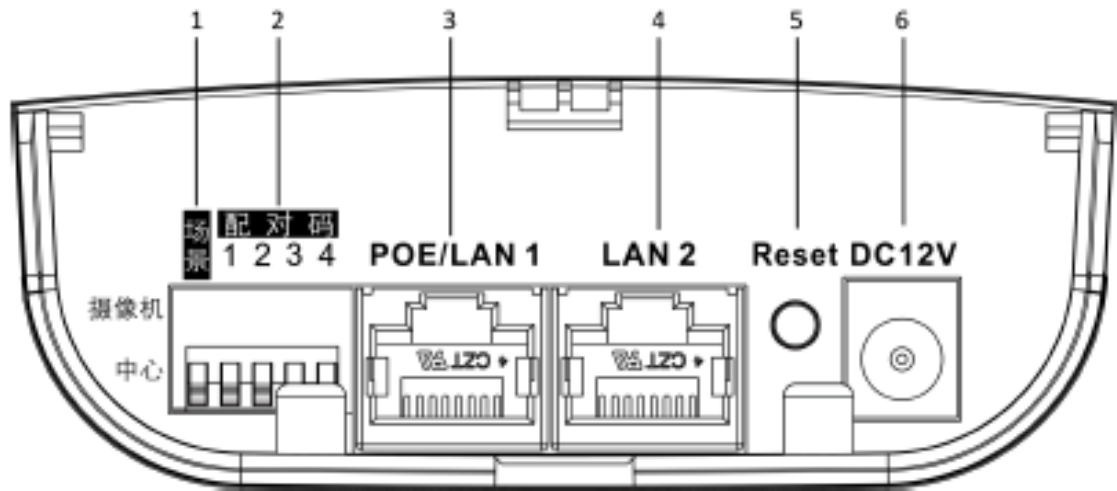

DS-3WF01S-5ACE/G

1公里5 GHz千兆口通用无线网桥

1公里5 GHz拨码网桥,是用于1公里内的无线传输设备。
网桥使用拨码配对,支持点对点 and 点对多点传输。

- 全千兆网口
- 支持TDMA
- 拨码快速配对
- 频段自动优选,抗干扰
- 传输稳定不卡顿
- 点对点,点对多点
- iVMS-4200 统一管理
- 海康云管App 统一管理

规格参数

型号		DS-3WF01S-5ACE/G
无线参数	无线标准	IEEE 802.11a/n/ac (2 × 2 MIMO 866 Mbps)
	工作频段	5150 MHz ~ 5350 MHz , 5725 MHz ~ 5850 MHz
	天线角度	半功率波束宽度 : 35° ± 5°
	接收灵敏度	-58 ± 2 dBm@AC80 -MCS9 ; -84 ± 2 dBm@AC80 -MCS0
	最大空口传输速率	≤ 866 Mbps
	配对方式	拨码/Web
功能	网络协议	NTP (网络校时) ,SADP (自动搜索 IP 地址) ,HTTPS (Web管理) ,SSH (调试)
功能特性	LED指示灯	PWR电源指示灯,LAN口指示灯,信号强度指示灯
传输性能	产品类别	通用网桥
	无线传输距离	1 km
	带机量	一个中心端带20路2M码流IPC
	组网方式	点对点, 点对多点 (建议最大一点对四点)
接口	网络接口类型	2个RJ45 ,10/100/1000 Mbps自适应
电源	电源输入	12 VDC, 1 A
软件功能	信道宽度	20/40/80 MHz
	工作场景	中心端/摄像机端
	安全模式	WPA2-PSK
	安全机制	隐藏无线网络名称
	网络模式	桥接
	管理方式	Web , 客户端、App
	系统日志	Syslog , 控制台信息
	Firmware更新	Web 、 客户端和App更新
通用	外形尺寸 (宽 × 深 × 高) (mm)	92 mm × 58 mm × 187 mm
	重量	300 g以内 (仅设备本身)
	包装尺寸	132 mm × 91 mm × 228 mm
	装箱清单	网桥 × 1 , 12 VDC 1 A电源适配器 × 1 , 千兆非标准PoE注入器 × 1 , 扎带 × 2 , 快速入门指南 × 1
	工作温度	-30°C~70°C
	工作湿度	5% RH ~ 95% RH 不凝结
	存储温度	-40°C~80°C
	存储湿度	5% RH ~ 95% RH 不凝结
	安装方式	抱杆
	供电方式	(12 VDC 1 A电源适配器 + 千兆非标准PoE注入器) 或者12 VDC 1 A电源适配器
	装箱形式	单台装

· 物理接口

序号	名称	说明
1	场景切换拨码	1位拨码开关，上下拨码，拨向上方为摄像机端，拨向下方为中心端。
2	配对码	4位拨码开关，上下拨码实现16组SSID配置。中心端和摄像机端网桥配对码拨成一样即可完成配对。中心端与中心端配对码不能一样。
3	POE/LAN 1网口	10/100/1000 Mbps自适应RJ45以太网口，与PoE输入复用。
4	LAN 2网口	10/100/1000 Mbps自适应RJ45以太网口。
5	RESET复位按键	长按4 s以上完全恢复出厂默认配置。
6	电源接口	未选用PoE注入器供电时，可以用产品包装盒内的电源适配器直接给设备供电。

· 外形尺寸

· 订货型号

DS-3WF01S-5ACE/G