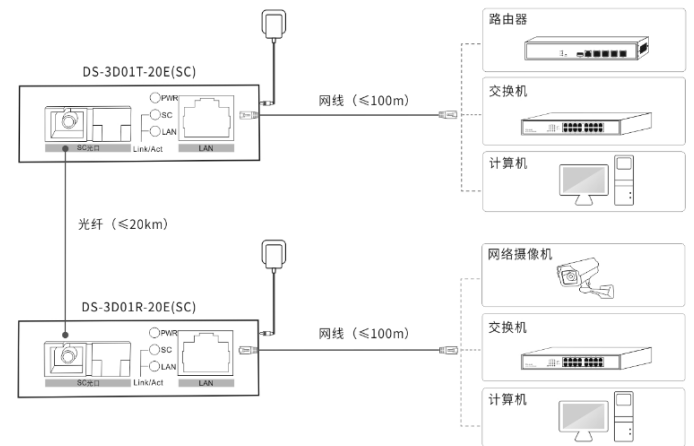

DS-3D01T-20E(SC)/ DS-3D01R-20E(SC)系列

产品简介

海康威视百兆单模单纤光纤收发器 DS-3D01T-20E(SC)、DS-3D01R-20E(SC) 提供 1 个 10/100 Mbps 自适应 RJ45 端口, 1 个 100 Mbps SC 光纤口, 最大传输距离为 20 km。

DS-3D01T-20E(SC)、DS-3D01R-20E(SC) 作为光通信设备, 能高速无损地传输数据 20 km。即插即用, 使用简单方便, 适合酒店、景区、厂区、道路、办公大楼、宿舍、仓库、楼道及停车收费系统组建经济高效的网络。

订货型号

型号	描述
DS-3D01T-20E(SC)	光纤收发器, 1 百兆电口, 1 百兆光口, SC 接口, 20 km
DS-3D01R-20E(SC)	光纤收发器, 1 百兆电口, 1 百兆光口, SC 接口, 20 km

功能特性

- 即插即用, 快速转发: 光纤收发器只需要插入即可, 无需任何配置, 高速无损传输数据 20 km;
- 超强防雷: 6 kV 防雷设计, 品质保证;
- 外壳工业级全金属设计, 坚固耐用, 散热能力更强;
- 性能稳定。

产品尺寸

典型应用