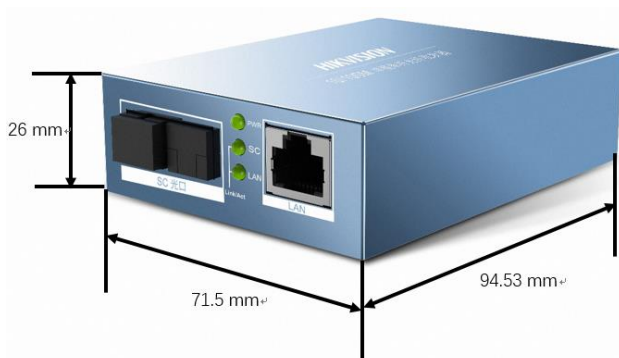

DS-3D01T-20E(SC)/ DS-3D01R-20E(SC)系列

产品简介

海康威视百兆单模单纤光纤收发器 DS-3D01T-20E(SC)、DS-3D01R-20E(SC) 提供 1 个 10/100 Mbps 自适应 RJ45 端口, 1 个 100 Mbps SC 光纤口, 最大传输距离为 20 km。

DS-3D01T-20E(SC)、DS-3D01R-20E(SC) 作为光通信设备, 能高速无损地传输数据 20 km。即插即用, 使用简单方便, 适合酒店、景区、厂区、道路、办公大楼、宿舍、仓库、楼道及停车收费系统组建经济高效的网络。

订货型号

型号	描述
DS-3D01T-20E(SC)	光纤收发器, 1 百兆电口, 1 百兆光口, SC 接口, 20 km
DS-3D01R-20E(SC)	光纤收发器, 1 百兆电口, 1 百兆光口, SC 接口, 20 km

功能特性

- 即插即用, 快速转发: 光纤收发器只需要插入即可, 无需任何配置, 高速无损传输数据 20 km;
- 超强防雷: 6 kV 防雷设计, 品质保证;
- 外壳工业级全金属设计, 坚固耐用, 散热能力更强;
- 性能稳定。

产品尺寸