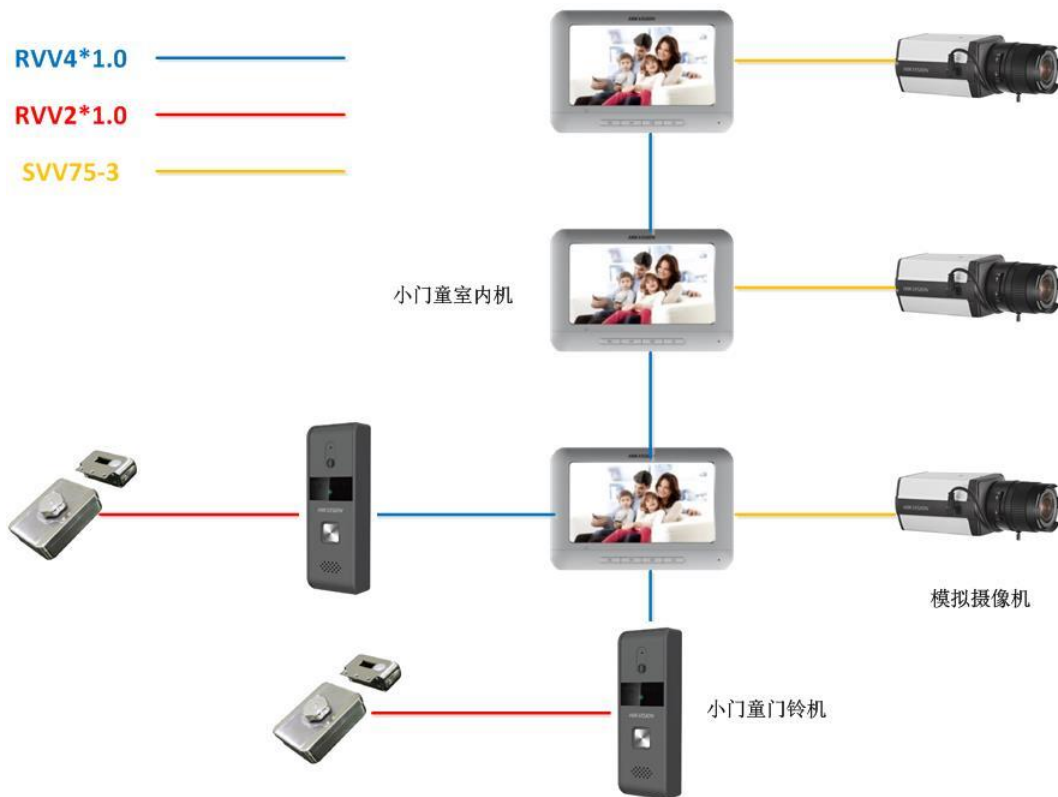

### 产品简介:

DS-KIS203 为小门童套装, 内含 1 个室内机、1 个门铃机、1 个电源适配器。外观设计简洁, 实体按键, 操作简单, 适合个人家庭使用。

### 功能特性:

- 门铃机呼叫室内机后, 可免提可视对讲通话
- 同一户一套系统最多支持 3 台室内机和 2 台门铃机
- 可监视门铃机和外接的模拟摄像机的视频
- 门铃机可接受室内机的开门指令, 进行远程开门
- 门铃机支持一键呼叫室内机
- 门铃机支持自适应红外补光
- 采用先进的硬件噪声抑制与回声消除技术, 保证话音质量清晰明亮
- 工程安装便利性 (采用挂板支架安装)
- 门铃机标配防水罩, 用户可以自行安装

## 技术参数:

型号	DS-KIS203 小门童套装 (防水款)	
参数	DS-KB2421-1M 小门童门铃机 (防水款)	DS-KH2220 小门童室内机
<b>视频参数</b>		
摄像头	1/4" CMOS	无
分辨率	720×576	无
视频帧率	PAL: 25 fps	无
<b>显示参数</b>		
显示屏	无	7 寸彩色 TFT LCD
分辨率	无	800×480
操作方式	机械按键	机械按键
<b>音频参数</b>		
音频输入	内置全指向麦克风	内置全指向麦克风
音频输出	内置扬声器	内置扬声器
音质	支持噪声抑制和回声消除处理	支持噪声抑制和回声消除处理
<b>设备接口</b>		
接口	1 个四线制接口	4 个四线制接口
	1 个继电器输出	1 路视频输入、1 路音频输入/输出、1 路电源输入、1 路接地信号
<b>其它参数</b>		
材质	锌合金	ABS 材质
电源	通过四线制接口供电	国内标配: DC12V 电源适配器
功耗	≤10w	≤10w
工作温度	-30℃~+70℃	-10℃~+55℃
工作湿度	10%~90%	10%~90%
外形尺寸	144 mm × 49.2 mm × 26.45mm	195.8 mm × 132.8 mm × 18.39 mm
<b>门铃机与室内机传输距离 (TD)</b>		
线材: RVV4 * 0.2 mm <sup>2</sup> ; 传输距离: 0—10 m;		
线材: RVV4 * 0.5 mm <sup>2</sup> ; 传输距离: 0—30 m;		
线材: RVV4 * 0.75 mm <sup>2</sup> ; 传输距离: 0—50 m;		
线材: RVV4 * 1.5 mm <sup>2</sup> ; 传输距离: 0—100 m;		

## 外形尺寸: