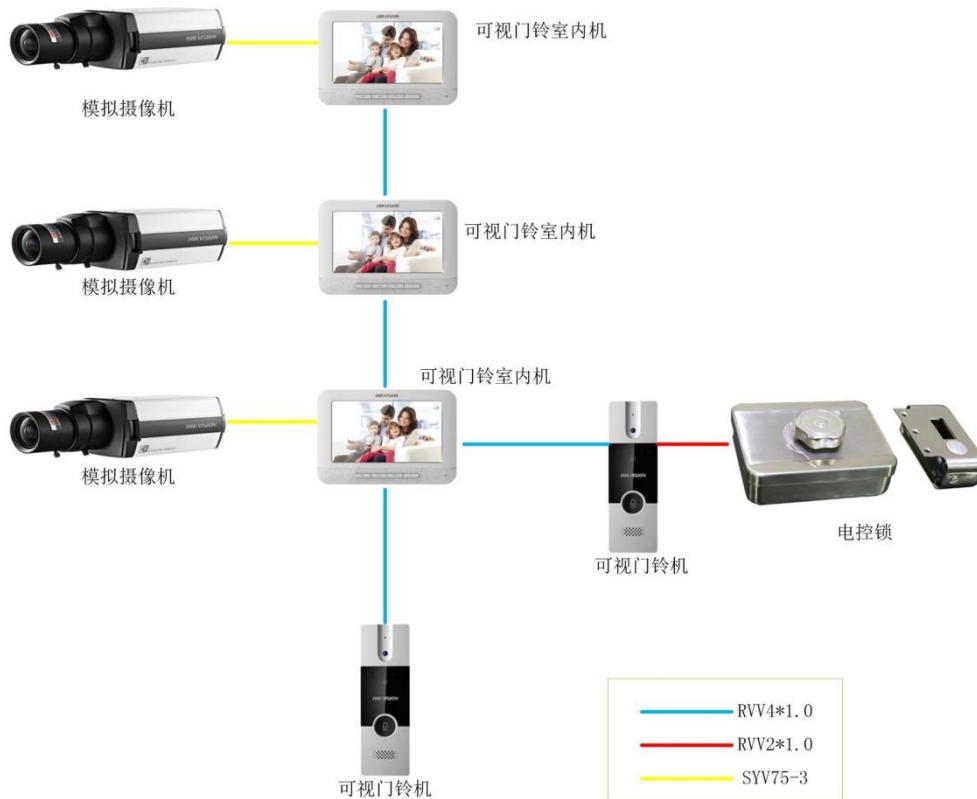

DS-KIS202

小门童套装

产品简介:

DS-KIS202 为可视门铃套装，内含 1 个室内机、1 个门铃机、1 个电源适配器。
外观设计简洁。实体按键，操作简单，适合个人家庭使用。

功能特性:

- 门铃机呼叫室内机后，可免提可视对讲通话；
- 同一户一套系统最多支持 3 台室内机；
- 同一户一套系统最多支持 2 台门铃机；
- 可监视门铃机和外接的模式摄像机的视频；
- 可远程开门（指门铃机上接的电控锁）；
- 可视门铃机（DS-KB2411-IM）支持一键呼叫室内机（DS-KH2220）；
- 可视门铃机（DS-KB2411-IM）支持自适应红外补光；
- 采用先进的硬件噪声抑制与回声消除技术，保证话音质量清晰明亮；
- 工程安装便利性（采用挂板支架安装）。

典型应用:

技术参数:

型号	DS-KIS202 可视门铃套装	
参数	DS-KB2411 可视门铃机	DS-KH2220 可视门铃室内机
视频参数		
摄像头	1/4" CMOS	无
分辨率	720×576	无
视频帧率	PAL: 25 fps	无
显示参数		
显示屏	无	7 寸彩色 TFT LCD
分辨率	无	800×480
操作方式	机械按键	机械按键
音频参数		
音频输入	内置全指向麦克风	内置全指向麦克风
音频输出	内置扬声器	内置扬声器
音质	支持噪声抑制和回声消除处理	支持噪声抑制和回声消除处理
设备接口		
接口	1 个四线制接口	4 个四线制接口
	1 个继电器输出	1 路视频输入、1 路音频输入/输出、1 路电源输入、1 路接地信号
其它参数		
材质	锌合金	ABS 材质
电源	通过四线制接口供电	DC12V
功耗	≤10w	≤10w
工作温度	-10℃-+55℃	-10℃-+55℃
工作湿度	10%-90%	10%-90%
外形尺寸	128 mm × 42 mm × 24.8 mm	195.8 mm × 132.8 mm × 18.39 mm

订货型号:

DS-KIS202 可视门铃套装

外形尺寸: