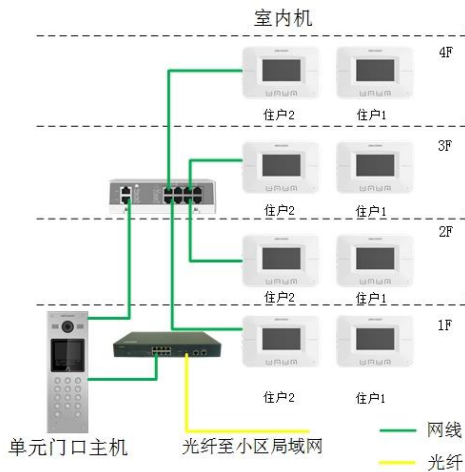

DS-KHJ-302

7寸按键式室内机

产品说明

本室内机主要用于住宅小区、别墅、办公楼宇等场所，其界面时尚，操作简洁，功能实用。支持楼宇对讲，为广大用户提供可靠的安全保障及便捷的到访呼叫服务，营造安全舒适的生活环境。

订货型号

DS-KHJ-302（国内标配）

功能特性

- 7寸彩色 LCD 屏；
- 室内机与单元门口机、室内机与中心管理机之间可双向对讲；
- 室内机可监视单元门口机视频图像；
- 室内机与单元门口机进行对讲，可远程开锁；
- 接听、开锁、监视、管理中心四路实体按键；
- 采用先进的噪声抑制与回声消除技术，保证话音质量清晰明亮；
- 工程安装便利性（挂板支架、网线供电）。

典型应用

外形

技术参数

型号	DS-KHJ-302
操作系统	嵌入式操作系统
屏幕尺寸	7寸
屏幕分辨率	800*480
操作模式	按键式
网口	1个RJ45 用于传输音视频信号、与解码器通信
安装方式	挂墙安装
工作电压	DC24V 网线供电
功耗	≤5w
外观尺寸	197.7mm×132.8mm×18mm
工作温度	-10℃--+55℃
工作湿度	10%-90%