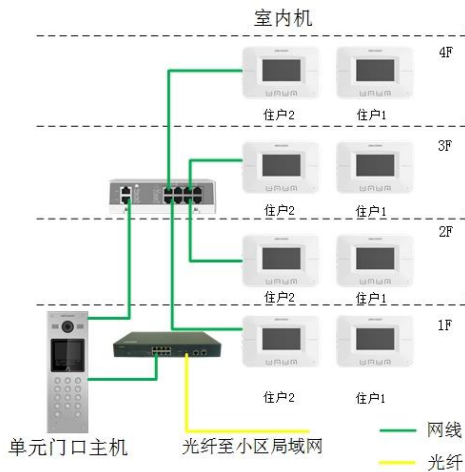

DS-KHJ-302

7寸按键式室内机

产品说明

本室内机主要用于住宅小区、别墅、办公楼宇等场所，其界面时尚，操作简洁，功能实用。支持楼宇对讲，为广大用户提供可靠的安全保障及便捷的到访呼叫服务，营造安全舒适的生活环境。

订货型号

DS-KHJ-302（国内标配）

功能特性

- 7寸彩色 LCD 屏；
- 室内机与单元门口机、室内机与中心管理机之间可双向对讲；
- 室内机可监视单元门口机视频图像；
- 室内机与单元门口机进行对讲，可远程开锁；
- 接听、开锁、监视、管理中心四路实体按键；
- 采用先进的噪声抑制与回声消除技术，保证话音质量清晰明亮；
- 工程安装便利性（挂板支架、网线供电）。

典型应用