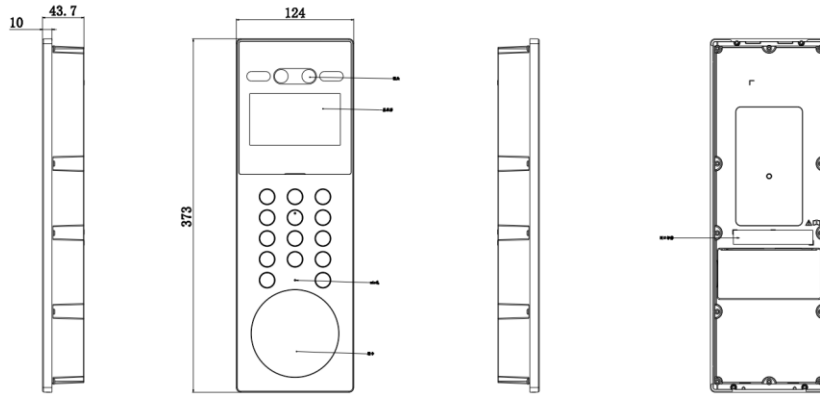

DS-KDJ801

4.3寸横屏人脸门口机

- 智能参数配置：环保模式切换、眼间距参数设置、活体检测等级调整
- ROI区域设置：可自定义显示区域及人脸识别区域
- 新增小区编号配置，可对接智慧社区平台
- 新增动态验证码功能，可搭配云眸社区APP使用
- 新增VOIP电话功能
- 屏幕分辨率升级至800*480
- 远距离、无补光人脸识别（4m）
- CPU卡加密、M卡支持国密认证（需定制）
- 自动激活并配置室内机参数
- 本地后台管理、人员录入

· 规格参数

设备接口	
网络接口	2
RS485	2
IO输入	2
开锁继电器	2
门磁接入	2
网络类型	
Bluetooth	预留
网络协议	
Ethernet协议	TCP IP
系统参数	
操作系统	Linux
内存大小	1GB
flash大小	4GB
视频参数	
sensor类型	CMOS
sensor分辨率	1920*1080
视场角	水平108，垂直59
视频编码分辨率	1920*1080
视频码流类型	子码流
视频解码分辨率	1920*1080
显示参数	
显示屏类型	LCD
显示屏尺寸	4.3寸
显示屏分辨率	800*480
是否支持触摸	否
按键类型	实体按键
其他参数	
供电方式	DC 12V
功耗	13W
工作温度	-30°C—+60°C
工作湿度	10% to 95%
IP防护等级	IP65
外形尺寸	373mm*124mm*10mm
功能参数	
呼叫4200客户端	是
呼叫8700平台	是
支持门口分机个数	8
呼梯功能	是
视频广告	否
图片广告	否

· 外形尺寸

▪ 订货型号

DS-KDJ801