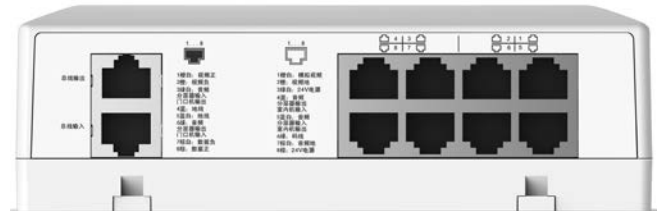

DS-KCJ-301

8 口解码分配器

产品说明

用于单元门口机和室内机进行层间组网，主要作用：楼层主干线与分机间进行解码及隔离保护的设备。本解码器专为半数字可视对讲开发，用于解析地址和转换输出通道，实现音视频信号不同通道的输出，造型简单，使用方便；支持 8 路解码输出，可对室内机进行供电。

订货型号

DS-KCJ-301 (国内标配)

功能特性

- 实现楼层房号解码、音视频信号、开锁及其它控制信号处理及输送；
- 拨码配置灵活，可配置 1 层 8 户，2 层 4 户，4 层 2 户；
- 给室内机供电，一根网线直连室内机；
- 抗信号干扰能力强，保障整个系统稳定运行；
- 户户隔离保护，每户物理隔离，任意一户出现问题，不会影响到其他住户；
- 最大级联 15 层，单层最大支持 64 户；

外形

技术参数

型号	DS-KCJ-301
操作系统	海康对讲专用系统
工作电压	DC 24V
功耗	≤5w
工作温度	-10℃-- +55℃
工作湿度	10%--90%
操作模式	拨码式
网口	1 个总线输入口、1 个总线输出口、8 个解码输出口
安装方式	螺丝安装
外观尺寸	157.7mm*131mm*51.7mm