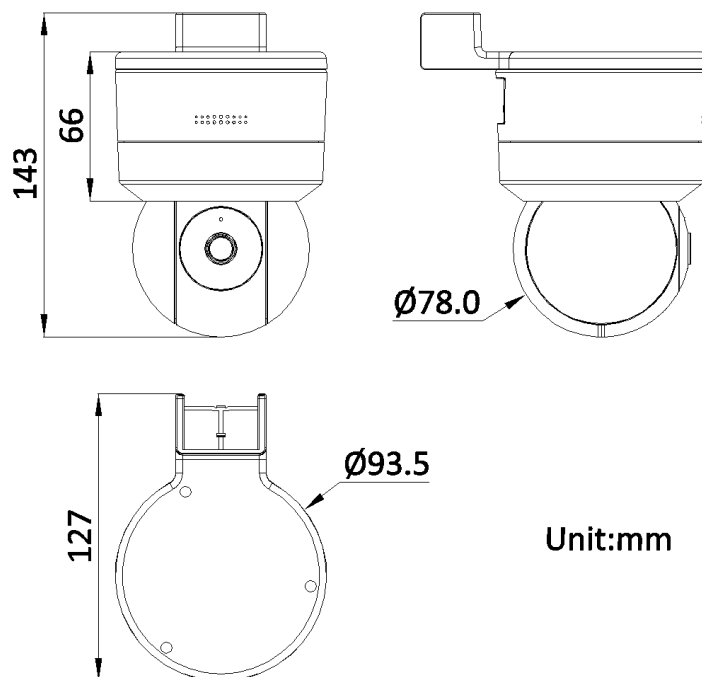

接口协议	ISAPI, 海康SDK, GB/T28181协议, 开放型网络视频接口
<b>图像</b>	
宽动态	支持
<b>接口</b>	
网络接口	RJ45网口, 自适应10 M/100 M网络数据
SD卡扩展	支持MicroSD/MicroSDHC/MicroSDXC卡, 最大支持256 GB
音频输入	1个内置麦克风
音频输出	1个内置扬声器
<b>一般规范</b>	
供电方式	DC: 5 V ± 10%, 支持防反接保护
电源接口类型	Micro USB
设备功耗	最大功耗: 5.5 W
工作温湿度	-10 °C~40 °C; 湿度小于90%
恢复出厂设置	支持
材质	外壳塑料
尺寸	产品尺寸: 127 × 93.5 × 143mm 包装尺寸: 152 × 118 × 164 mm (长 × 宽 × 高)
重量	设备重量: 260 g 带包装重量: 360 g
<b>认证</b>	
防护	IP54
<b>配件</b>	
包装配件	1个安装贴片, 1个螺丝包, 1份说明书

## · 订货型号

DS-2SC1Q140IY-T(4mm)(C)

· 外形尺寸

· 配件

· 推荐购买

DS-2FA0520-A 电源适配器 ( 1.5 m )	DS-2FA0520-B 电源适配器 ( 3 m )