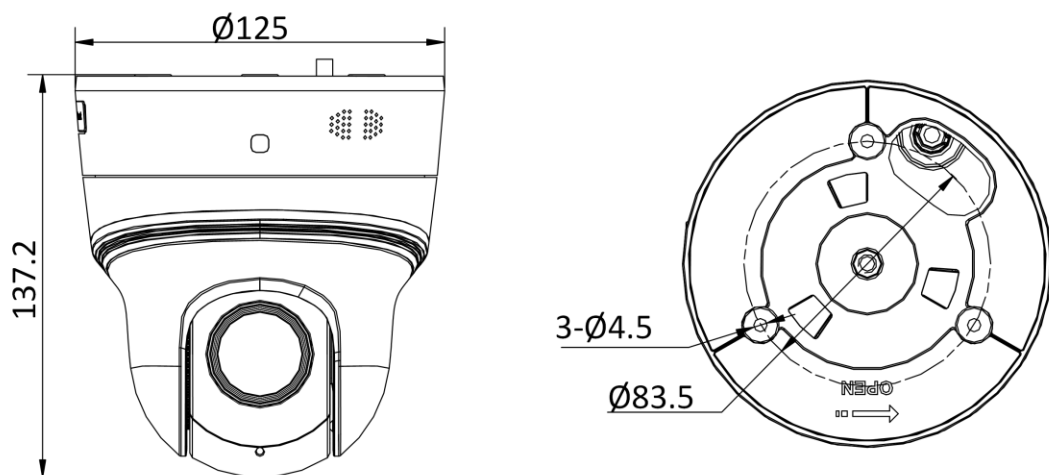

· 规格参数

基础参数	
传感器类型	1/2.7 " rogressive scan CMOS
最低照度	彩色 : 0.05 Lux @ (F1.8 , AGCON) ; 黑白 : 0.005 Lux @ (F1.8 , AGC ON) ; 0Lux with IR
快门	1/1 s~1/30,000 s
日夜转换模式	自动ICR彩转黑
日夜转换方式	白天、夜晚、自动、定时切换
背光补偿	支持
宽动态	120 dB超宽动态
强光抑制	支持
3D降噪	支持
透雾	支持
区域曝光	支持
图像设置	饱和度, 亮度, 对比度, 锐度
图像参数切换	支持
白平衡	自动/手动/自动跟踪白平衡/室外/室内/日光灯白平衡/钠灯白平衡
数字变倍	16倍
隐私遮蔽	最多支持24块隐私遮蔽, 每个场景最多支持8个
信噪比	> 52 dB
通用功能	镜像、密码保护、水印技术、IP地址过滤
镜头	
焦距	2.8~12 mm, 4倍光学变倍
光学变倍速度	大约2 s (广角~望远)
视场角	100°~25° (广角~望远)
最大光圈数	F1.8
云台功能	
水平范围	水平350°
垂直范围	垂直0°~90°
水平速度	水平键控速度 : 0.1°~60°/s , 速度可设 ; 水平预置点速度 : 60°/s
垂直速度	垂直键控速度 : 0.1°~50°/s , 速度可设 ; 垂直预置点速度 : 50°/s
比例变倍	支持
预置点个数	300个
断电记忆	支持
守望功能	预置点, 巡航扫描
3D 定位	支持
方位角信息显示	支持
预置点视频冻结	支持
定时任务	预置点/球机重启/球机校验/辅助输出
视频	
最大图像尺寸	1920 × 1080
码流类型	主码流、子码流、第三码流
主码流帧率分辨率	50 Hz : 25 fps (1920 × 1080 , 1280 × 960 , 1280 × 720) 60 Hz : 30 fps (1920 × 1080 , 1280 × 960 , 1280 × 720)

· 订货型号

DS-2DE2204IW-D3/W/XM(SMBG)(S6)

· 外形尺寸

Unit: mm

· 配件

· 推荐购买

DS-1294ZJ

壁装