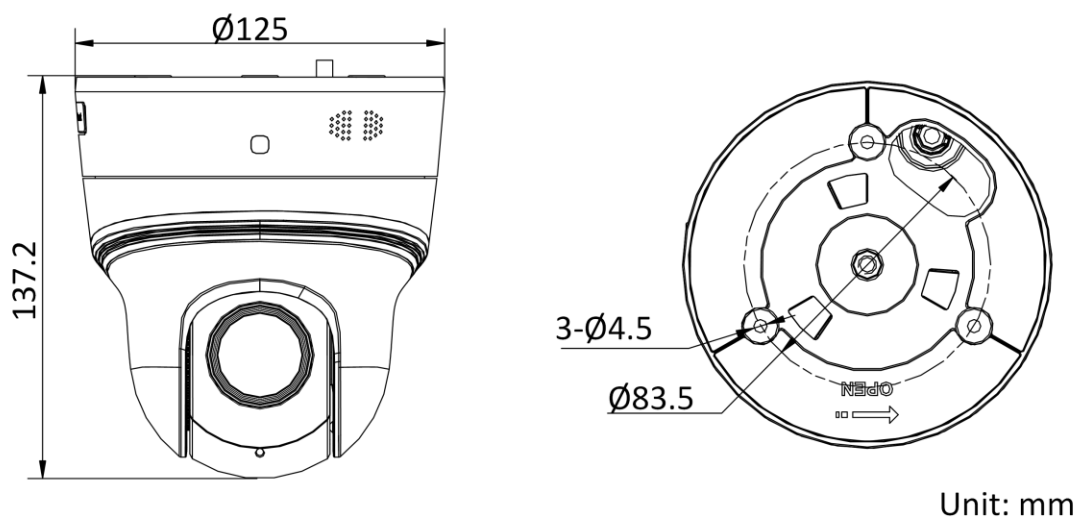

接口	
网络接口	RJ45网口，自适应10 M/100 M网络数据
SD卡扩展	支持MicroSD/MicroSDHC/MicroSDXC卡，最大支持256 GB
报警输入	1路报警输入
报警输出	1路报警输出，支持设置报警联动预置点/SD卡录像/报警输出/邮件/上传中心/上传FTP
音频输入	内置麦克风，1路音频输入，音频峰值：2~2.4 V[p-p]，输入阻抗：1 KΩ ± 10%
音频输出	内置扬声器，1路音频输出，线性电平，阻抗：600 Ω
补光	
红外照射距离	30 m
一般规范	
供电方式	DC12 V，PoE+（802.3at）
设备功耗	12 W
工作温湿度	-10 °C~50 °C；湿度小于90%
恢复出厂设置	支持
尺寸	$\varnothing 125 \times 137.2$ mm
重量	650 g
认证	
防护	4000 V防雷、防浪涌、防突波，符合GB/T17626.5四级标准

· 订货型号

DS-2DE2204IW-DE3/W/XM(SMBG)(S6)

· 外形尺寸