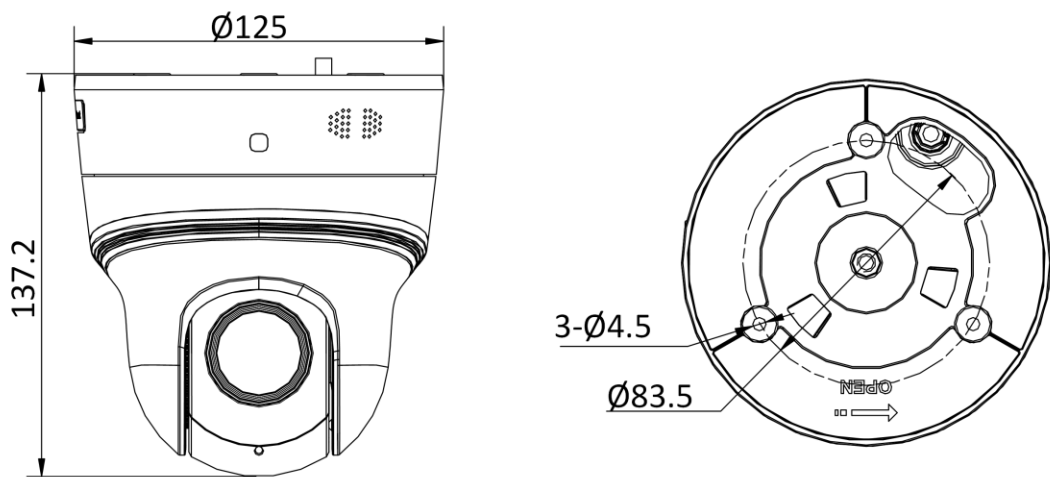

**补光**

红外照射距离	30 m
--------	------

**一般规范**

供电方式	DC12 V
设备功耗	12 W
工作温湿度	-10 °C~50 °C；湿度小于90%
恢复出厂设置	支持
尺寸	Ø125 × 137.2 mm
重量	650 g

**认证**

防护	4000 V防雷、防浪涌、防突波，符合GB/T17626.5四级标准
----	------------------------------------

**· 订货型号**

DS-2DE2402IW-D3/W/XM(SMBG)(S6)

**· 外形尺寸**

Unit: mm

· 配件

· 推荐购买

DS-1294ZJ

壁装