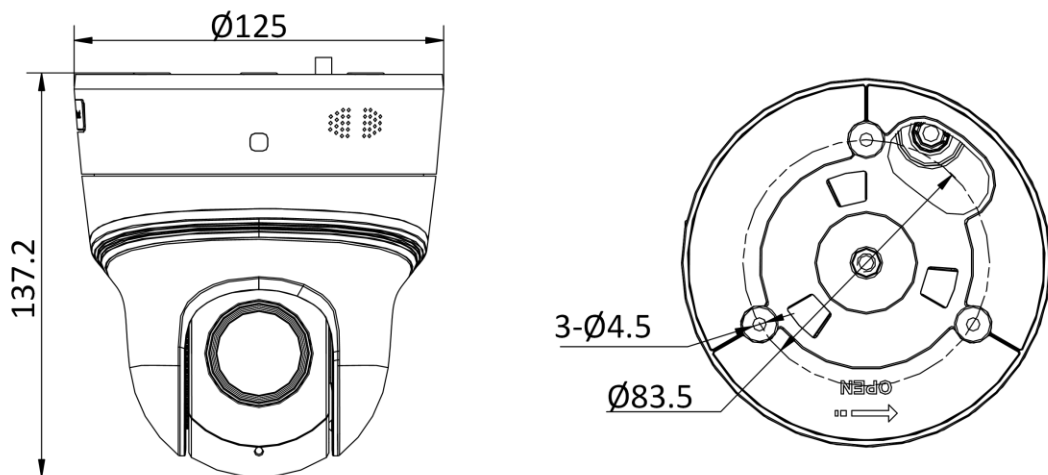

补光

红外照射距离	30 m
--------	------

一般规范

供电方式	DC12 V
设备功耗	12 W
工作温湿度	-10 °C~50 °C；湿度小于90%
恢复出厂设置	支持
尺寸	Ø125 × 137.2 mm
重量	650 g

认证

防护	4000 V防雷、防浪涌、防突波，符合GB/T17626.5四级标准
----	------------------------------------

· 订货型号

DS-2DC2204IW-D3/W(S6)

· 外形尺寸

Unit: mm

· 配件

· 推荐购买

DS-1294ZJ

壁装