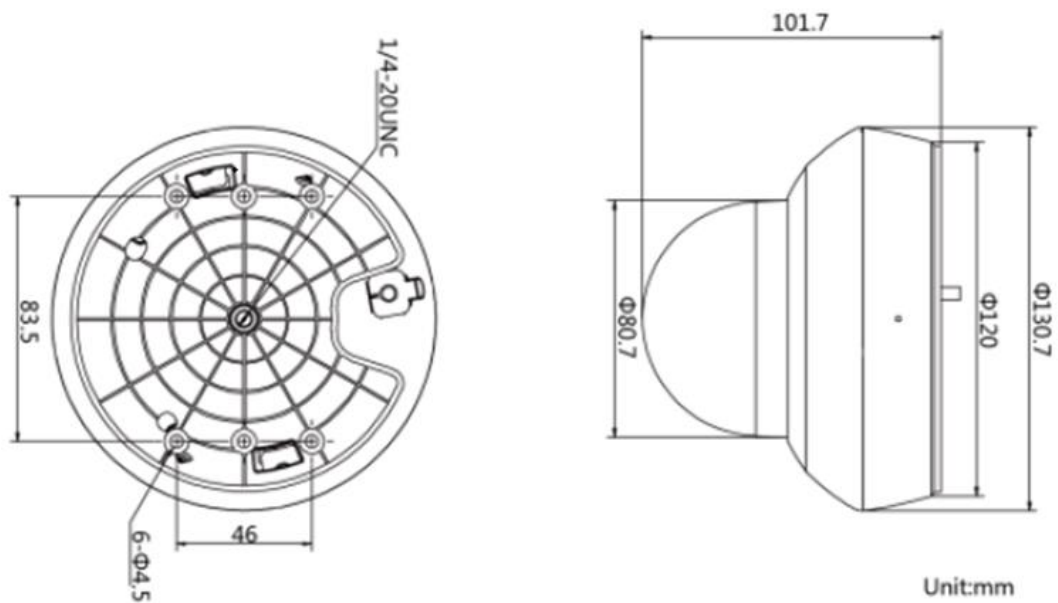

一般规范	
电源	DC12 V, 最大功耗11.2 W, PoE (802.3af)
尺寸	Ø130.7 × 101.7 mm
重量	约530 g
工作温湿度	-20°C~60°C ; 湿度小于90%
通用功能	镜像、密码保护、水印技术、IP地址过滤
认证	
防护	IP66, 4000V防雷、防浪涌、防突波, 符合GB/T17626.5四级标准
应用场景	
应用场景	红外网络高清mini PTZ摄像机, 可广泛应用于室内2.5m~5m高度的远程、隐蔽监控, 如: 走廊、写字楼办公区、加工工厂、连锁店、餐馆等场所

· 订货型号

DS-2DC2D20IW-DE3(C0)(S6)(B)

· 外形尺寸