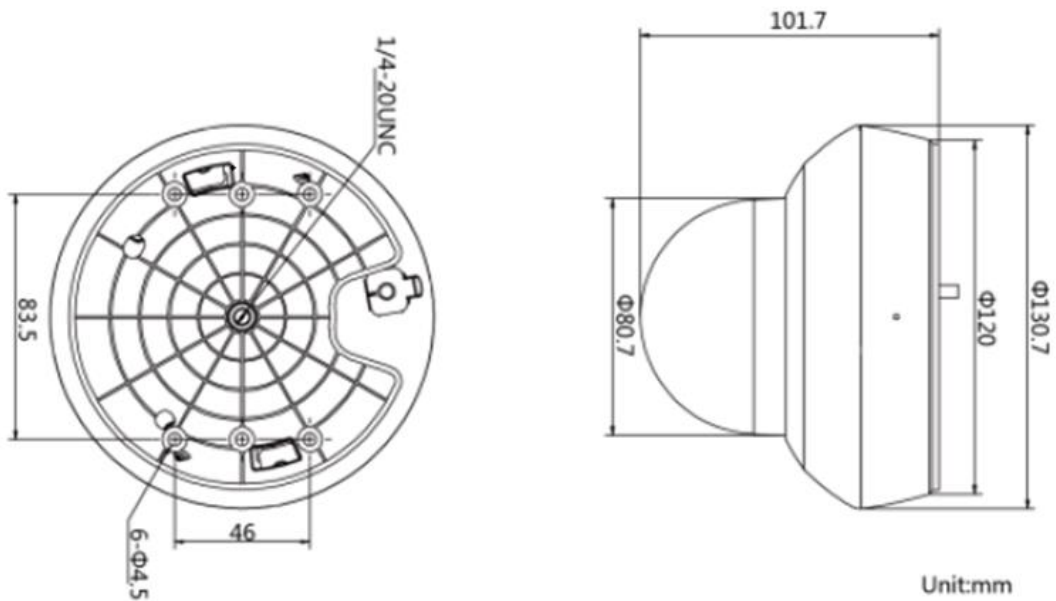

一般规范	
电源	DC12 V, 最大功耗11.2 W, PoE (802.3af)
尺寸	Ø130.7 × 101.7 mm
重量	约530 g
工作温湿度	-20°C~60°C ; 湿度小于90%
通用功能	镜像、密码保护、水印技术、IP地址过滤
认证	
防护	IP66, 4000V防雷、防浪涌、防突波, 符合GB/T17626.5四级标准
应用场景	
应用场景	红外网络高清mini PTZ摄像机, 可广泛应用于室内2.5m~5m高度的远程、隐蔽监控, 如: 走廊、写字楼办公区、加工工厂、连锁店、餐馆等场所

· 订货型号

DS-2DC2D20IW-DE3(C0)(S6)

· 外形尺寸