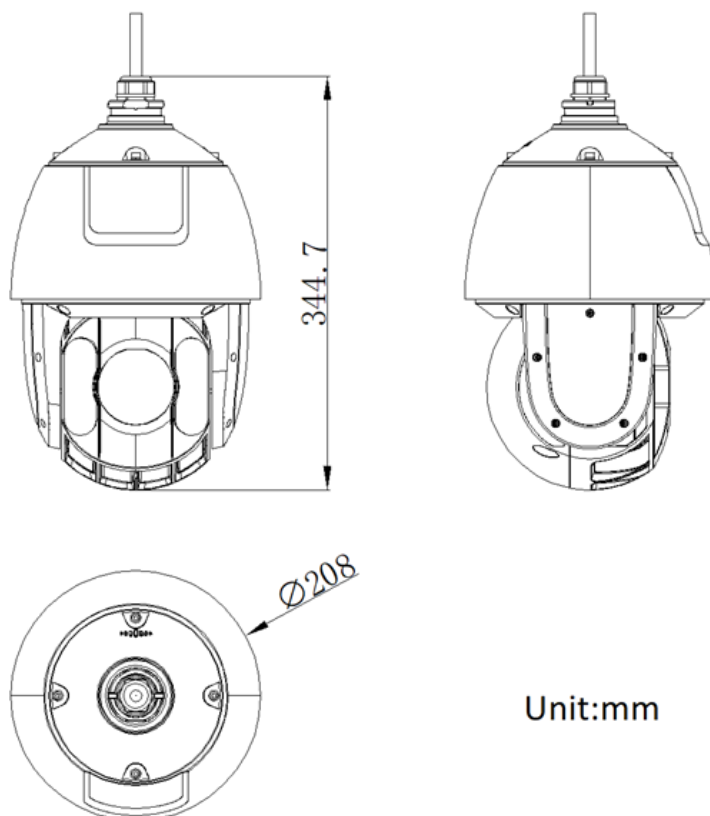

工作温湿度	-30°C~65°C，湿度小于90%
恢复出厂设置	支持
除雾	加热玻璃除雾
材质	铝合金ADC12
尺寸	Ø208 mm × 344.7 mm
重量	3.0 kg
认证	
防护	IP66；6000V防雷、防浪涌、防突波，符合GB/T17626.2/3/4/5/6四级标准

· 订货型号

DS-2DC6423IW-AE(S6)

· 外形尺寸

▪ 配件

▪ 推荐购买

DS-1602ZJ-Corner-墙角 装支架	DS-1602ZJ-pole 立杆装支架	DS-1602ZJ-长壁装支架	DS-1661ZJ-吊装支架 (20cm)
			