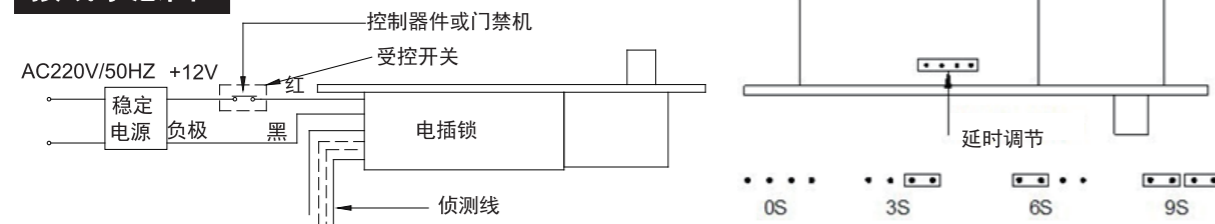

## 技术参数

锁体尺寸: 长205x宽34x厚42 (mm)  
 锁夹尺寸: 长90x宽25 (mm)  
 锁舌尺寸: 20mm  
 输入电压: DC12V

工作电流: 启动电流 $\leq 1.2A$ , 工作电流 $\leq 0.2A$   
 信号输出: 锁状态侦测信号输出  
 适用门型: 木门、玻璃门、金属门  
 产品重量: 0.74KG

## 接线示意图

红色线: 电源+      黑色线: 电源-      白色线: (COM) 中性线  
 蓝色线: 常开信号 (NO)      黄色线: 常闭信号 (NC)      锁状态控制信号输出: 信号电流 $\leq 0.5A$

## Specification

Lock size: 205\*34\*42mm (L\*W\*H)  
 Bracket size: 90\*25mm (L\*W)  
 Latch size: 20mm  
 Input voltage: 12V DC

Working current: dynamic current $\leq 1.2A$ , static current $\leq 0.2A$   
 Signal Output: lock status  
 Door type: wooden door, glass door, metal door  
 Weight: 0.74KG