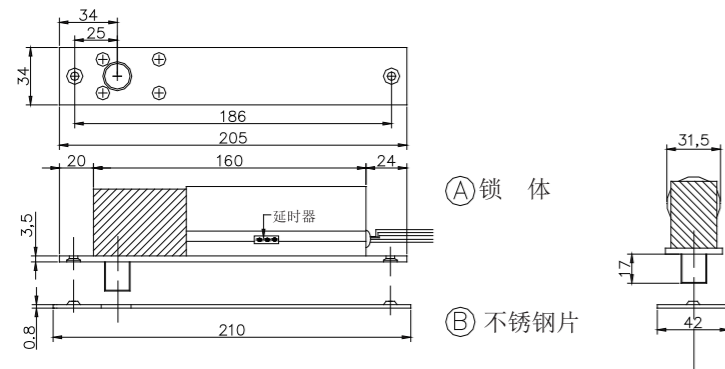

## 技术参数

锁体尺寸: 长205x宽34x厚42 (mm)  
 锁夹尺寸: 长90x宽25 (mm)  
 锁舌尺寸: 20mm  
 输入电压: DC12V

工作电流: 启动电流 $\leq 1.2A$ , 工作电流 $\leq 0.2A$   
 信号输出: 锁状态侦测信号输出  
 适用门型: 木门、玻璃门、金属门  
 产品重量: 0.74KG

## 产品尺寸图

## Specification

Lock size: 205\*34\*42mm (L\*W\*H)  
 Bracket size: 90\*25mm (L\*W)  
 Latch size: 20mm  
 Input voltage: 12V DC

Working current: dynamic current $\leq 1.2A$ , static current $\leq 0.2A$   
 Signal Output: lock status  
 Door type: wooden door, glass door, metal door  
 Weight: 0.74KG