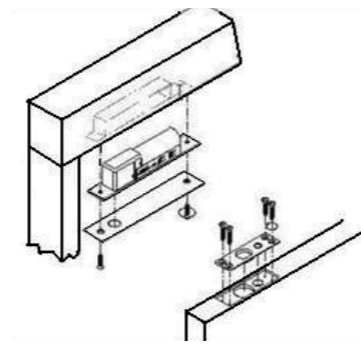

## 技术参数

锁体尺寸: 长205x宽34x厚42 (mm)  
 锁夹尺寸: 长90x宽25 (mm)  
 锁舌尺寸: 20mm  
 输入电压: DC12V

工作电流: 启动电流 $\leq 1.2A$ , 工作电流 $\leq 0.2A$   
 信号输出: 锁状态侦测信号输出  
 适用门型: 木门、玻璃门、金属门  
 产品重量: 0.74KG

## 产品尺寸图

## Specification

Lock size: 205\*34\*42mm (L\*W\*H)  
 Bracket size: 90\*25mm (L\*W)  
 Latch size: 20mm  
 Input voltage: 12V DC

Working current: dynamic current $\leq 1.2A$ , static current $\leq 0.2A$   
 Signal Output: lock status  
 Door type: wooden door, glass door, metal door  
 Weight: 0.74KG