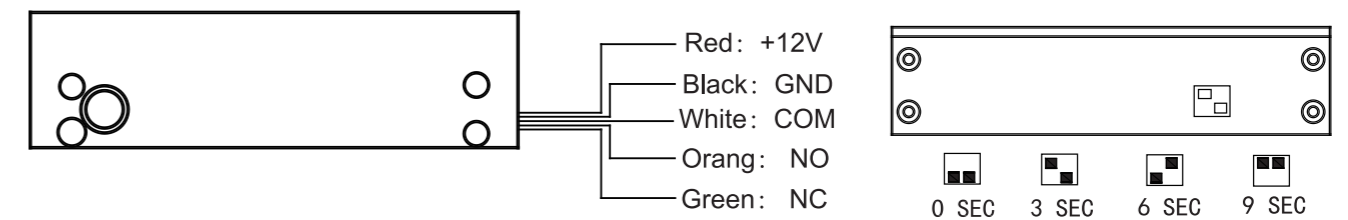

DS-K4T108G 说明书

产品图片

技术参数

锁体尺寸: 长150x宽42x厚37 (mm)
 锁夹尺寸: 长150x宽42x厚24.5 (mm)
 锁舌尺寸: 16mm
 输入电压: DC12V

工作电流: 启动电流 $\leq 0.9A$, 工作电流 $\leq 0.15A$
 信号输出: 锁状态侦测信号输出
 适用门型: 上下无框玻璃门
 产品重量: 0.96KG

接线示意图

产品尺寸图

安装示意图

DS-K4T108G Specifications

Product Image

Specification

Lock size: 150x42x37mm (L*W*H)
 Bracket size: 150x42x24.5mm (L*W*H)
 Latch size: 16mm
 Input voltage: 12V DC

Working current: dynamic current $\leq 0.9A$, static current $\leq 0.15A$
 Signal Output: lock status
 Door type: glass door without frame
 Weight: 0.96KG

Cabling instructions

Drawing

Installation Illustration