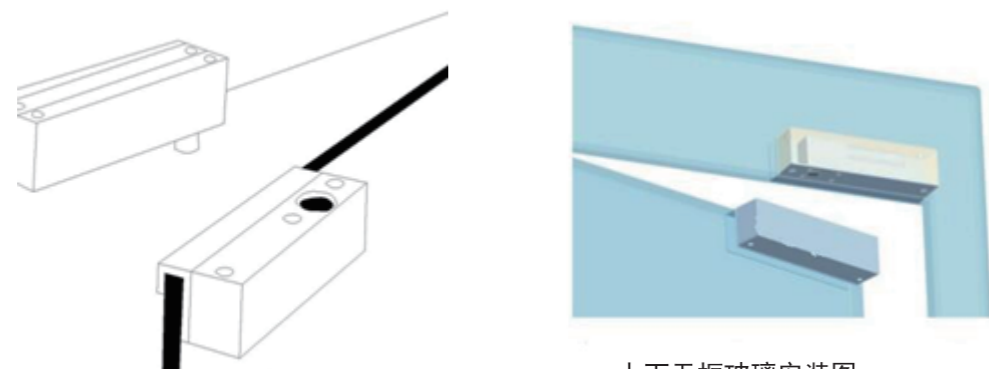

DS-K4T108G 说明书

产品图片

技术参数

锁体尺寸: 长150x宽42x厚37 (mm)
 锁夹尺寸: 长150x宽42x厚24.5 (mm)
 锁舌尺寸: 16mm
 输入电压: DC12V

工作电流: 启动电流 $\leq 0.9A$, 工作电流 $\leq 0.15A$
 信号输出: 锁状态侦测信号输出
 适用门型: 上下无框玻璃门
 产品重量: 0.96KG

接线示意图

产品尺寸图

安装示意图

DS-K4T108G Specifications

Product Image

Specification

Lock size: 150x42x37mm (L*W*H)
 Bracket size: 150x42x24.5mm (L*W*H)
 Latch size: 16mm
 Input voltage: 12V DC

Working current: dynamic current $\leq 0.9A$, static current $\leq 0.15A$
 Signal Output: lock status
 Door type: glass door without frame
 Weight: 0.96KG