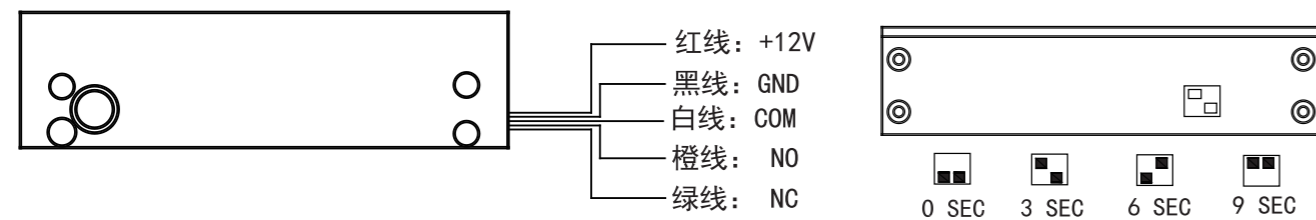

DS-K4T108G 说明书

产品图片

技术参数

锁体尺寸: 长150x宽42x厚37 (mm)
 锁夹尺寸: 长150x宽42x厚24.5 (mm)
 锁舌尺寸: 16mm
 输入电压: DC12V

工作电流: 启动电流 $\leq 0.9A$, 工作电流 $\leq 0.15A$
 信号输出: 锁状态侦测信号输出
 适用门型: 上下无框玻璃门
 产品重量: 0.96KG

接线示意图

产品尺寸图

安装示意图

DS-K4T108G Specifications

Product Image

Specification

Lock size: 150x42x37mm (L*W*H)
 Bracket size: 150x42x24.5mm (L*W*H)
 Latch size: 16mm
 Input voltage: 12V DC

Working current: dynamic current $\leq 0.9A$, static current $\leq 0.15A$
 Signal Output: lock status
 Door type: glass door without frame
 Weight: 0.96KG