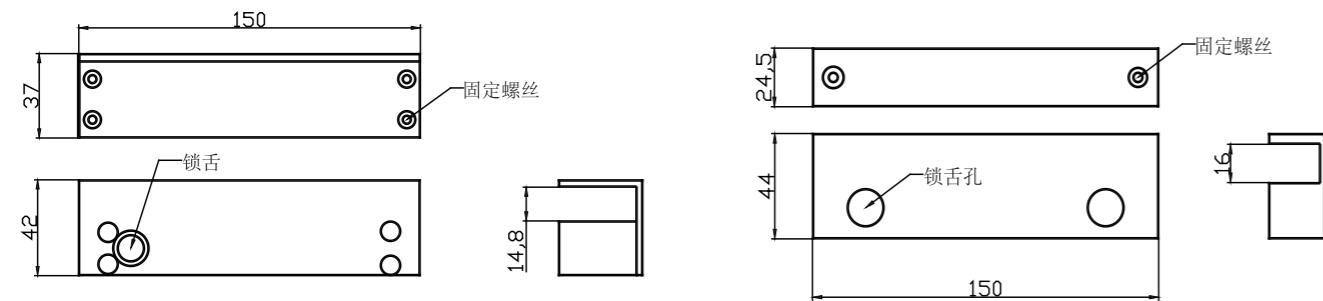

DS-K4T108G 说明书

产品图片

技术参数

锁体尺寸: 长150x宽42x厚37 (mm)
 锁夹尺寸: 长150x宽42x厚24.5 (mm)
 锁舌尺寸: 16mm
 输入电压: DC12V

工作电流: 启动电流 $\leq 0.9A$, 工作电流 $\leq 0.15A$
 信号输出: 锁状态侦测信号输出
 适用门型: 上下无框玻璃门
 产品重量: 0.96KG

接线示意图

产品尺寸图

安装示意图

DS-K4T108G Specifications

Product Image

Specification

Lock size: 150x42x37mm (L*W*H)
 Bracket size: 150x42x24.5mm (L*W*H)
 Latch size: 16mm
 Input voltage: 12V DC

Working current: dynamic current $\leq 0.9A$, static current $\leq 0.15A$
 Signal Output: lock status
 Door type: glass door without frame
 Weight: 0.96KG