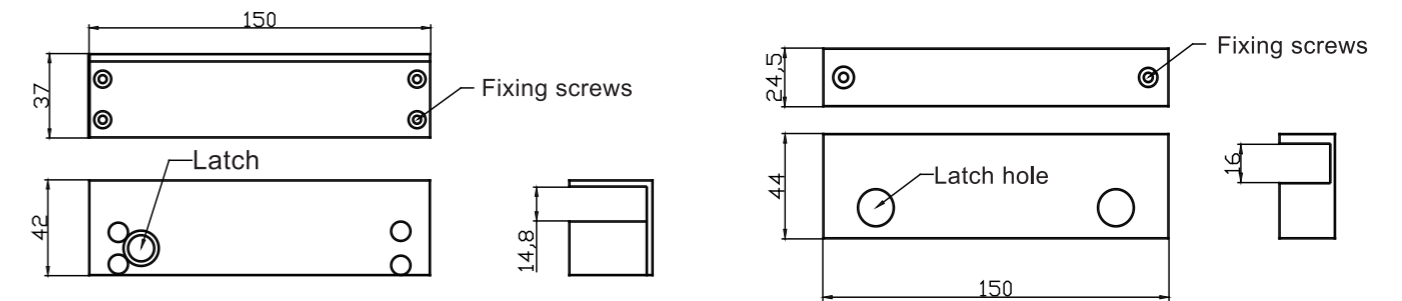

DS-K4T108G 说明书

产品图片

技术参数

锁体尺寸: 长150x宽42x厚37 (mm)
 锁夹尺寸: 长150x宽42x厚24.5 (mm)
 锁舌尺寸: 16mm
 输入电压: DC12V

工作电流: 启动电流 $\leq 0.9A$, 工作电流 $\leq 0.15A$
 信号输出: 锁状态侦测信号输出
 适用门型: 上下无框玻璃门
 产品重量: 0.96KG

接线示意图

产品尺寸图

安装示意图

DS-K4T108G Specifications

Product Image

Specification

Lock size: 150x42x37mm (L*W*H)
 Bracket size: 150x42x24.5mm (L*W*H)
 Latch size: 16mm
 Input voltage: 12V DC

Working current: dynamic current $\leq 0.9A$, static current $\leq 0.15A$
 Signal Output: lock status
 Door type: glass door without frame
 Weight: 0.96KG

Cabling instructions

Drawing

Installation Illustration